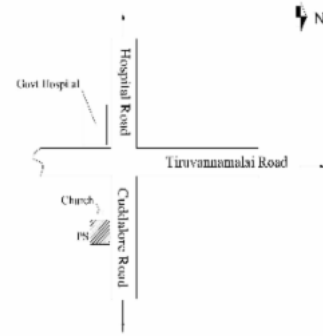

Cad View

Key MAP View