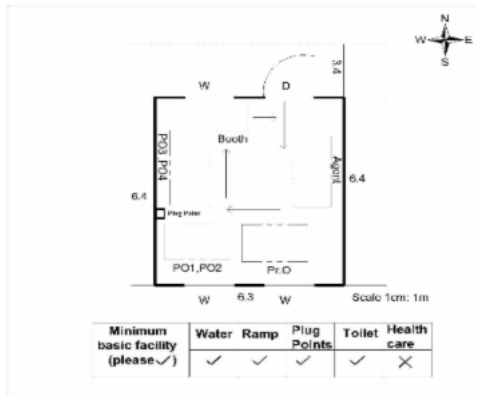

கையொப்பம்

Nazri Naksha

Google Map View

Polling Station Building Front View

Polling Station Front View

Cad View

Key MAP View

| | | | | | |
|---|------------|---|------------|--|------------|
| 1 பெயர் : திவ்யா தந்தை பெயர்: செந்தில் வீட்டு எண் : 0 வயது : 20 பாலினம் : பெண் Photo is available | UKZ2286201 | 2 பெயர் : கன்னியம்மாள் கணவர் பெயர்: ராமலிங்கம் வீட்டு எண் : 1 வயது : 52 பாலினம் : பெண் Photo is available | KPH2966000 | 3 பெயர் : சங்கீதா கணவர் பெயர்: சிவலிங்கம் வீட்டு எண் : 1 வயது : 44 பாலினம் : பெண் Photo is available | KPH2848349 |
| 4 பெயர் : வெண்ணிலா கணவர் பெயர்: கஜேந்திரன் வீட்டு எண் : 1 வயது : 39 பாலினம் : பெண் Photo is available | UKZ0930586 | 5 பெயர் : ஓபேத் தந்தை பெயர்: ஜோஷிமதுரமணி வீட்டு எண் : 1 வயது : 33 பாலினம் : ஆண் Photo is available | UKZ0930529 | 6 பெயர் : உதயநிதி தந்தை பெயர்: அயோத்தி வீட்டு எண் : 1 வயது : 24 பாலினம் : ஆண் Photo is available | UKZ2060648 |
| 7 பெயர் : கோமதி தந்தை பெயர்: சக்கரவர்த்தி வீட்டு எண் : 1-7 வயது : 37 பாலினம் : பெண் Photo is available | UKZ0709485 | 8 பெயர் : ஜெயலட்சுமி கணவர் பெயர்: முருகன் வீட்டு எண் : 1-27 வயது : 54 பாலினம் : பெண் Photo is available | UKZ0176131 | 9 பெயர் : மகாலட்சுமி கணவர் பெயர்: சக்திவேல் வீட்டு எண் : 1-60 வயது : 47 பாலினம் : பெண் Photo is available | UKZ0930610 |
| 10 பெயர் : மேரிஸ்டெல்லா கணவர் பெயர்: ராஜி வீட்டு எண் : 2 வயது : 51 பாலினம் : பெண் Photo is available | KPH2965960 | 11 பெயர் : யோகேஸ்வரன் தந்தை பெயர்: சிர்த்ரன் வீட்டு எண் : 2 வயது : 26 பாலினம் : ஆண் Photo is available | UKZ1249903 | 12 பெயர் : சுலோச்சனா கணவர் பெயர்: ஜெயபால் வீட்டு எண் : 3 வயது : 68 பாலினம் : பெண் Photo is available | KPH2966034 |
| 13 பெயர் : முனியம்மாள் கணவர் பெயர்: கெஜேந்திரன் வீட்டு எண் : 3 வயது : 61 பாலினம் : பெண் Photo is available | KPH0970376 | 14 பெயர் : முனியம்மாள் கணவர் பெயர்: கெஜேந்திரன் வீட்டு எண் : 3 வயது : 58 பாலினம் : பெண் Photo is available | UKZ1002260 | 15 பெயர் : ஏசுபாலன் தந்தை பெயர்: கோபால் வீட்டு எண் : 3 வயது : 55 பாலினம் : ஆண் Photo is available | KPH2965887 |
| 16 பெயர் : முருகன் தந்தை பெயர்: கோபால் வீட்டு எண் : 3 வயது : 54 பாலினம் : ஆண் Photo is available | KPH2966752 | 17 பெயர் : மாலாதேவி கணவர் பெயர்: ஏசுபாலன் வீட்டு எண் : 3 வயது : 50 பாலினம் : பெண் Photo is available | KPH2965895 | 18 பெயர் : அமிர்தவள்ளி கணவர் பெயர்: முருகன் வீட்டு எண் : 3 வயது : 50 பாலினம் : பெண் Photo is available | KPH2966745 |
| 19 பெயர் : கோமதி தந்தை பெயர்: கெஜேந்திரன் வீட்டு எண் : 3 வயது : 29 பாலினம் : பெண் Photo is available | UKZ1002104 | 20 பெயர் : சேகர் தந்தை பெயர்: காத்தவராயன் வீட்டு எண் : 4 வயது : 68 பாலினம் : ஆண் Photo is available | KPH2965838 | 21 பெயர் : சூர்யகுமாரி கணவர் பெயர்: சேகர் வீட்டு எண் : 4 வயது : 68 பாலினம் : பெண் Photo is available | KPH2966703 |
| 22 பெயர் : பவுல்சாமுவேல் தந்தை பெயர்: கனகராஜ் வீட்டு எண் : 4 வயது : 45 பாலினம் : ஆண் Photo is available | KPH2966729 | 23 பெயர் : லோகேஸ்வரன் தந்தை பெயர்: சேகர் வீட்டு எண் : 4 வயது : 32 பாலினம் : ஆண் Photo is available | UKZ0709659 | 24 பெயர் : தமிழ் வாணன் தந்தை பெயர்: அண்ணாமலை வீட்டு எண் : 4-48 வயது : 25 பாலினம் : ஆண் Photo is available | UKZ1270388 |
| 25 பெயர் : இளவரசன் தந்தை பெயர்: விஜயன் வீட்டு எண் : 4-104 வயது : 35 பாலினம் : ஆண் Photo is available | UKZ0176099 | 26 பெயர் : தீபா தந்தை பெயர்: பழனி வீட்டு எண் : 4/144 வயது : 24 பாலினம் : பெண் Photo is available | UKZ2182038 | 27 பெயர் : அருண் தந்தை பெயர்: பழனி வீட்டு எண் : 4/144 வயது : 22 பாலினம் : ஆண் Photo is available | UKZ2181428 |
| 28 பெயர் : ஆச்சியம்மா கணவர் பெயர்: கனகராஜ் வீட்டு எண் : 5 வயது : 75 பாலினம் : பெண் Photo is available | UKZ0709527 | 29 பெயர் : வனசுந்தரி கணவர் பெயர்: ஜெயராமன் வீட்டு எண் : 5 வயது : 67 பாலினம் : பெண் Photo is available | KPH2966398 | 30 பெயர் : எஸ்தர்ராணி கணவர் பெயர்: தேவபிரியம் வீட்டு எண் : 5 வயது : 52 பாலினம் : பெண் Photo is available | KPH2966349 |