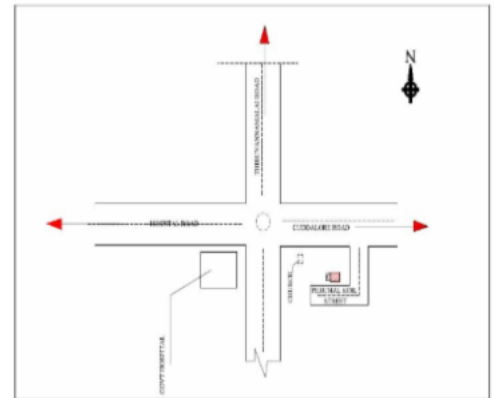

Key MAP View