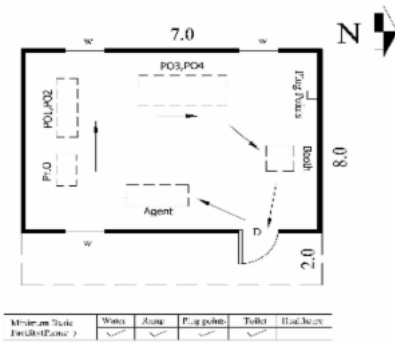

Google Map View

Polling Station Building Front View

Polling Station Front View

Cad View

Key MAP View

சட்டமன்றத் தொகுதியின் எண் மற்றும் பெயர் : 76-திருக்கோயிலூர் பிரிவு எண் மற்றும் பெயர் 1-வடக்கு நெமிலி (வ.கி) & (உஊ), ரோடு காலனி