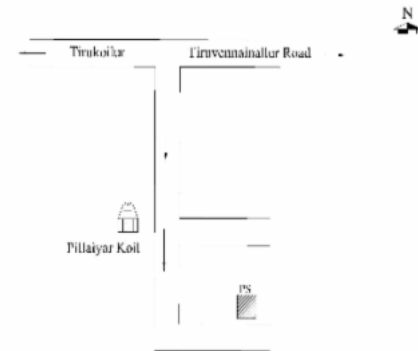

Key MAP View