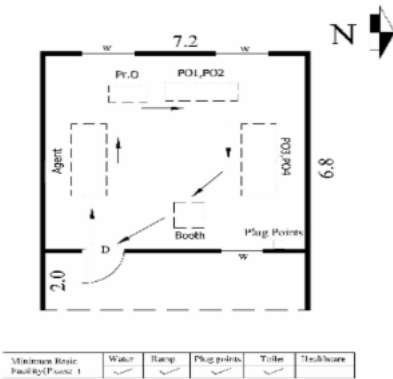

வாக்காளர் பதிவு அலுவலரின்  
கையொப்பம்

Nazri Naksha

Google Map View

Polling Station Building Front View

Polling Station Front View

Cad View

Key MAP View

சட்டமன்றத் தொகுதியின் எண் மற்றும் பெயர் : 76-திருக்கோயிலூர் பிரிவு எண் மற்றும் பெயர் 1-எஸ்ராம்பட்டு (வ.கி) & (ஊ), வடக்குதெரு