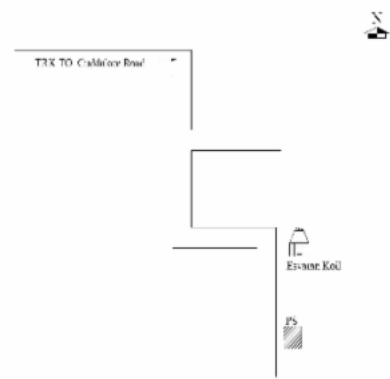

Google Map View

Polling Station Building Front View

Polling Station Front View

Cad View

Key MAP View

சட்டமன்றத் தொகுதியின் எண் மற்றும் பெயர் : 76-திருக்கோயிலூர் பிரிவு எண் மற்றும் பெயர் 1-காட்டுப்பையூர் (வ.கி) & (ஊ), பள்ளிக்கூடத்தெரு