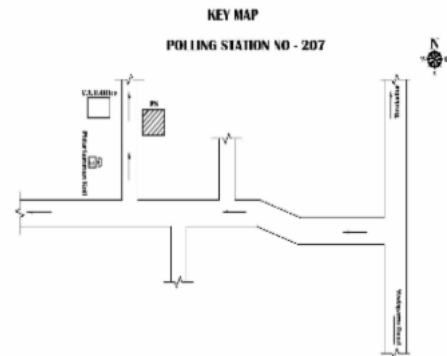

Cad View

Key MAP View