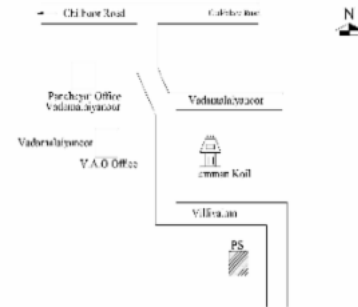

Google Map View

Polling Station Building Front View

Polling Station Front View

Cad View

Key MAP View

சட்டமன்றத் தொகுதியின் எண் மற்றும் பெயர் : 76-திருக்கோயிலூர் பிரிவு எண் மற்றும் பெயர் 1-வில்லிவலம் (வ.கி) & (உஊ), மாரியம்மன்கோயில் தெரு