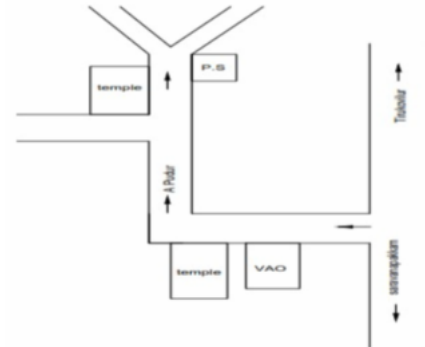

Cad View

Key MAP View