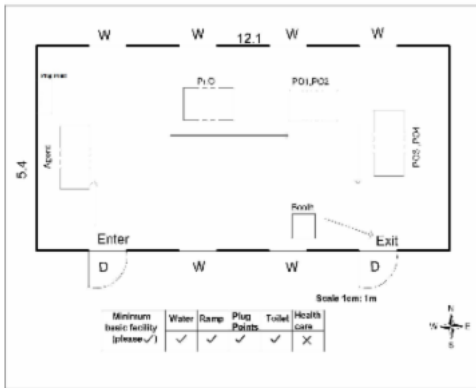

வாக்காளர் பதிவு அலுவலரின்
கையொப்பம்

Nazri Naksha

Google Map View

Polling Station Building Front View

Polling Station Front View

Cad View

Key MAP View

| | | | | | |
|---|------------|--|------------|---|------------|
| 1 பெயர் : சூரியா தந்தை பெயர்: முருகன் வீட்டு எண் : 00 வயது : 25 பாலினம் : ஆண் Photo is available | UKZ1996198 | 2 பெயர் : துரைராஜ் தந்தை பெயர்: பூச்சி வீட்டு எண் : 1 வயது : 70 பாலினம் : ஆண் Photo is available | UKZ1796358 | 3 பெயர் : முத்துவள்ளி கணவர் பெயர்: ஏழுமலை வீட்டு எண் : 1 வயது : 52 பாலினம் : பெண் Photo is available | UKZ0480558 |
| 4 பெயர் : மணிகண்டன் தந்தை பெயர்: துரை வீட்டு எண் : 1 வயது : 43 பாலினம் : ஆண் Photo is available | KPH2868453 | 5 பெயர் : தமிழரசி கணவர் பெயர்: ஏழுமலை வீட்டு எண் : 1 வயது : 43 பாலினம் : பெண் Photo is available | UKZ0480509 | 6 பெயர் : ஜெயலக்ஷ்மி கணவர் பெயர்: மணிகண்டன் வீட்டு எண் : 1 வயது : 39 பாலினம் : பெண் Photo is available | KPH2906683 |
| 7 பெயர் : பாலகிருஷ்ணன் தந்தை பெயர்: துரை வீட்டு எண் : 1 வயது : 35 பாலினம் : ஆண் Photo is available | UKZ0448274 | 8 பெயர் : சீத்தா கணவர் பெயர்: பால்பாண்டியன் வீட்டு எண் : 1 வயது : 34 பாலினம் : பெண் Photo is available | UKZ0448233 | 9 பெயர் : ராஜபால் தந்தை பெயர்: ஏழுமலை வீட்டு எண் : 1 வயது : 33 பாலினம் : ஆண் Photo is available | UKZ1077643 |
| 10 பெயர் : அம்பிகா கணவர் பெயர்: ராஜபால் வீட்டு எண் : 1 வயது : 29 பாலினம் : பெண் Photo is available | UKZ1280817 | 11 பெயர் : கவியா தந்தை பெயர்: மலையப்பன் வீட்டு எண் : 1 வயது : 22 பாலினம் : பெண் Photo is available | UKZ2163095 | 12 பெயர் : ஷீலா கணவர் பெயர்: பாலகிருஷ்ணன் வீட்டு எண் : 1-1 வயது : 33 பாலினம் : பெண் Photo is available | UKZ0448290 |
| 13 பெயர் : பேபி தந்தை பெயர்: குப்புசாமி வீட்டு எண் : 1-1 வயது : 25 பாலினம் : பெண் Photo is available | UKZ1284736 | 14 பெயர் : காயத்திரி தந்தை பெயர்: பழனிவேல் வீட்டு எண் : 1/251 வயது : 23 பாலினம் : பெண் Photo is available | UKZ2283190 | 15 பெயர் : எட்டியான் தந்தை பெயர்: பூச்சி வீட்டு எண் : 2 வயது : 71 பாலினம் : ஆண் Photo is available | KPH2868461 |
| 16 பெயர் : கிருஷ்ணன் தந்தை பெயர்: பெருமாள் வீட்டு எண் : 2 வயது : 64 பாலினம் : ஆண் Photo is available | KPH2868677 | 17 பெயர் : கஸ்தூரி கணவர் பெயர்: கிருஷ்ணன் வீட்டு எண் : 2 வயது : 54 பாலினம் : பெண் Photo is available | KPH2868685 | 18 பெயர் : ஜெயசங்கர் தந்தை பெயர்: ஆறுமுகம் வீட்டு எண் : 2 வயது : 46 பாலினம் : ஆண் Photo is available | KPH1145762 |
| 19 பெயர் : சிவகாமி கணவர் பெயர்: முருகன் வீட்டு எண் : 2 வயது : 45 பாலினம் : பெண் Photo is available | UKZ0937425 | 20 பெயர் : வீரக்கண்ணு தந்தை பெயர்: எட்டியான் வீட்டு எண் : 2 வயது : 44 பாலினம் : ஆண் Photo is available | KPH2212223 | 21 பெயர் : பன்னீர்செல்வம் தந்தை பெயர்: எட்டியான் வீட்டு எண் : 2 வயது : 43 பாலினம் : ஆண் Photo is available | KPH2868479 |
| 22 பெயர் : பத்மா கணவர் பெயர்: விரகண்ணு வீட்டு எண் : 2 வயது : 41 பாலினம் : பெண் Photo is available | UKZ0253120 | 23 பெயர் : சுகந்தி கணவர் பெயர்: பன்னீர்செல்வம் வீட்டு எண் : 2 வயது : 38 பாலினம் : பெண் Photo is available | UKZ0253138 | 24 பெயர் : தவமணி கணவர் பெயர்: ஏழுமலை வீட்டு எண் : 2 வயது : 37 பாலினம் : பெண் Photo is available | UKZ0448340 |
| 25 பெயர் : அன்பரசு தந்தை பெயர்: அர்த்தநாரி வீட்டு எண் : 2 வயது : 35 பாலினம் : ஆண் Photo is available | UKZ0937300 | 26 பெயர் : உமா கணவர் பெயர்: ஹரிகிருஷ்ணன் வீட்டு எண் : 2 வயது : 35 பாலினம் : பெண் Photo is available | UKZ0448266 | 27 பெயர் : மனோரமா கணவர் பெயர்: ராஜ குமார் வீட்டு எண் : 2 வயது : 33 பாலினம் : பெண் Photo is available | UKZ1325414 |
| 28 பெயர் : கிருஷ்ணமூர்த்தி தந்தை பெயர்: அன்பழகன் வீட்டு எண் : 2/4 வயது : 21 பாலினம் : ஆண் Photo is available | UKZ2207223 | 29 பெயர் : தினேஷ் தாயின் பெயர்: அஞ்சலாச்சி வீட்டு எண் : 2/4 வயது : 20 பாலினம் : ஆண் Photo is available | UKZ2354686 | 30 பெயர் : அருள்குமார் தந்தை பெயர்: அஞ்சாமணி வீட்டு எண் : 2/5 வயது : 19 பாலினம் : ஆண் Photo is available | UKZ2340198 |