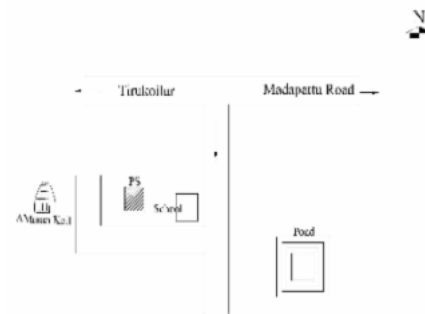

வாக்காளர் பதிவு அலுவலரின்
கையொப்பம்

Nazri Naksha

Google Map View

Polling Station Building Front View

Polling Station Front View

Cad View

Key MAP View

| | | | | | |
|---|------------|--|------------|---|------------|
| 1 பெயர் : சூரியா தந்தை பெயர்: முருகன் வீட்டு எண் : 00 வயது : 25 பாலினம் : ஆண் Photo is available | UKZ1996198 | 2 பெயர் : துரைராஜ் தந்தை பெயர்: பூச்சி வீட்டு எண் : 1 வயது : 70 பாலினம் : ஆண் Photo is available | UKZ1796358 | 3 பெயர் : முத்துவள்ளி கணவர் பெயர்: ஏழுமலை வீட்டு எண் : 1 வயது : 52 பாலினம் : பெண் Photo is available | UKZ0480558 |
| 4 பெயர் : மணிகண்டன் தந்தை பெயர்: துரை வீட்டு எண் : 1 வயது : 43 பாலினம் : ஆண் Photo is available | KPH2868453 | 5 பெயர் : தமிழரசி கணவர் பெயர்: ஏழுமலை வீட்டு எண் : 1 வயது : 43 பாலினம் : பெண் Photo is available | UKZ0480509 | 6 பெயர் : ஜெயலக்ஷ்மி கணவர் பெயர்: மணிகண்டன் வீட்டு எண் : 1 வயது : 39 பாலினம் : பெண் Photo is available | KPH2906683 |
| 7 பெயர் : பாலகிருஷ்ணன் தந்தை பெயர்: துரை வீட்டு எண் : 1 வயது : 35 பாலினம் : ஆண் Photo is available | UKZ0448274 | 8 பெயர் : சீத்தா கணவர் பெயர்: பால்பாண்டியன் வீட்டு எண் : 1 வயது : 34 பாலினம் : பெண் Photo is available | UKZ0448233 | 9 பெயர் : ராஜபால் தந்தை பெயர்: ஏழுமலை வீட்டு எண் : 1 வயது : 33 பாலினம் : ஆண் Photo is available | UKZ1077643 |
| 10 பெயர் : அம்பிகா கணவர் பெயர்: ராஜபால் வீட்டு எண் : 1 வயது : 29 பாலினம் : பெண் Photo is available | UKZ1280817 | 11 பெயர் : கவியா தந்தை பெயர்: மலையப்பன் வீட்டு எண் : 1 வயது : 22 பாலினம் : பெண் Photo is available | UKZ2163095 | 12 பெயர் : ஷீலா கணவர் பெயர்: பாலகிருஷ்ணன் வீட்டு எண் : 1-1 வயது : 33 பாலினம் : பெண் Photo is available | UKZ0448290 |
| 13 பெயர் : பேபி தந்தை பெயர்: குப்புசாமி வீட்டு எண் : 1-1 வயது : 25 பாலினம் : பெண் Photo is available | UKZ1284736 | 14 பெயர் : காயத்திரி தந்தை பெயர்: பழனிவேல் வீட்டு எண் : 1/251 வயது : 23 பாலினம் : பெண் Photo is available | UKZ2283190 | 15 பெயர் : எட்டியான் தந்தை பெயர்: பூச்சி வீட்டு எண் : 2 வயது : 71 பாலினம் : ஆண் Photo is available | KPH2868461 |
| 16 பெயர் : கிருஷ்ணன் தந்தை பெயர்: பெருமாள் வீட்டு எண் : 2 வயது : 64 பாலினம் : ஆண் Photo is available | KPH2868677 | 17 பெயர் : கஸ்தூரி கணவர் பெயர்: கிருஷ்ணன் வீட்டு எண் : 2 வயது : 54 பாலினம் : பெண் Photo is available | KPH2868685 | 18 பெயர் : ஜெயசங்கர் தந்தை பெயர்: ஆறுமுகம் வீட்டு எண் : 2 வயது : 46 பாலினம் : ஆண் Photo is available | KPH1145762 |
| 19 பெயர் : சிவகாமி கணவர் பெயர்: முருகன் வீட்டு எண் : 2 வயது : 45 பாலினம் : பெண் Photo is available | UKZ0937425 | 20 பெயர் : வீரக்கண்ணு தந்தை பெயர்: எட்டியான் வீட்டு எண் : 2 வயது : 44 பாலினம் : ஆண் Photo is available | KPH2212223 | 21 பெயர் : பன்னீர்செல்வம் தந்தை பெயர்: எட்டியான் வீட்டு எண் : 2 வயது : 43 பாலினம் : ஆண் Photo is available | KPH2868479 |
| 22 பெயர் : பத்மா கணவர் பெயர்: விரகண்ணு வீட்டு எண் : 2 வயது : 41 பாலினம் : பெண் Photo is available | UKZ0253120 | 23 பெயர் : சுகந்தி கணவர் பெயர்: பன்னீர்செல்வம் வீட்டு எண் : 2 வயது : 38 பாலினம் : பெண் Photo is available | UKZ0253138 | 24 பெயர் : தவமணி கணவர் பெயர்: ஏழுமலை வீட்டு எண் : 2 வயது : 37 பாலினம் : பெண் Photo is available | UKZ0448340 |
| 25 பெயர் : அன்பரசு தந்தை பெயர்: அர்த்தநாரி வீட்டு எண் : 2 வயது : 35 பாலினம் : ஆண் Photo is available | UKZ0937300 | 26 பெயர் : உமா கணவர் பெயர்: ஹரிகிருஷ்ணன் வீட்டு எண் : 2 வயது : 35 பாலினம் : பெண் Photo is available | UKZ0448266 | 27 பெயர் : மனோரமா கணவர் பெயர்: ராஜ குமார் வீட்டு எண் : 2 வயது : 33 பாலினம் : பெண் Photo is available | UKZ1325414 |
| 28 பெயர் : கிருஷ்ணமூர்த்தி தந்தை பெயர்: அன்பழகன் வீட்டு எண் : 2/4 வயது : 21 பாலினம் : ஆண் Photo is available | UKZ2207223 | 29 பெயர் : தினேஷ் தாயின் பெயர்: அஞ்சலாச்சி வீட்டு எண் : 2/4 வயது : 20 பாலினம் : ஆண் Photo is available | UKZ2354686 | 30 பெயர் : அருள்குமார் தந்தை பெயர்: அஞ்சாமணி வீட்டு எண் : 2/5 வயது : 19 பாலினம் : ஆண் Photo is available | UKZ2340198 |