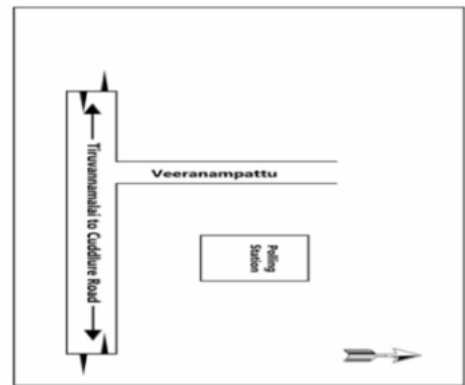

Key MAP View