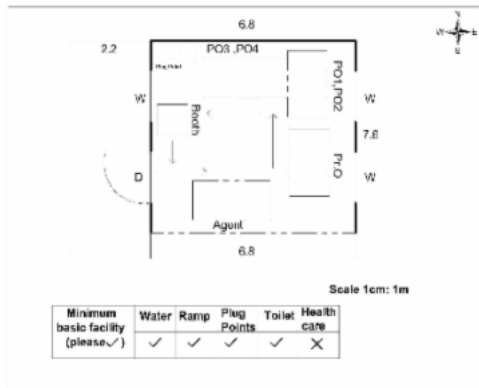

Google Map View

Polling Station Building Front View

Polling Station Front View

Cad View

Key MAP View

1 பெயர் : பாரதி தந்தை பெயர்: பழனி வீட்டு எண் : 0 வயது : 25 பாலினம் : ஆண் Photo is available	UKZ1289362	2 பெயர் : கிருஷ்ணவேணி கணவர் பெயர்: ராஜிக்கண்ணு வீட்டு எண் : 1 வயது : 62 பாலினம் : பெண் Photo is available	UKZ0449009	3 பெயர் : பூந்தரன் தந்தை பெயர்: ரங்கசாமி வீட்டு எண் : 1 வயது : 57 பாலினம் : ஆண் Photo is available	UKZ1839943
4 பெயர் : தீனதாயாலன் தந்தை பெயர்: பாலசுந்தரம் வீட்டு எண் : 1 வயது : 35 பாலினம் : ஆண் Photo is available	UKZ0383737	5 பெயர் : பூநகாந்த் தந்தை பெயர்: பாலசுந்தரம் வீட்டு எண் : 1 வயது : 34 பாலினம் : ஆண் Photo is available	UKZ0383729	6 பெயர் : விக்னேஷ் தந்தை பெயர்: பிரபாகரன் வீட்டு எண் : 1 வயது : 33 பாலினம் : ஆண் Photo is available	UKZ0448829
7 பெயர் : செல்வகணபதி தந்தை பெயர்: மோகனசுந்தரம் வீட்டு எண் : 1 வயது : 31 பாலினம் : ஆண் Photo is available	UKZ0721761	8 பெயர் : கஜலக்ஷ்மி தந்தை பெயர்: பூநுவாசன் வீட்டு எண் : 1/3 வயது : 49 பாலினம் : பெண் Photo is available	UKZ2080398	9 பெயர் : திருமலைவாசன் தந்தை பெயர்: சீனுவாசன் வீட்டு எண் : 1-3 வயது : 46 பாலினம் : ஆண் Photo is available	UKZ0449058
10 பெயர் : வெங்கடேசன் தந்தை பெயர்: கோவிந்தசாமி வீட்டு எண் : 1-4 வயது : 58 பாலினம் : ஆண் Photo is available	UKZ0188680	11 பெயர் : கஜலக்ஷ்மி கணவர் பெயர்: வெங்கடேசன் வீட்டு எண் : 1-4 வயது : 48 பாலினம் : பெண் Photo is available	UKZ0188672	12 பெயர் : அஷ்வந்த் தந்தை பெயர்: உமா மகேசன் வீட்டு எண் : 1-9 வயது : 25 பாலினம் : ஆண் Photo is available	UKZ1289354
13 பெயர் : கலைவாணி கணவர் பெயர்: கமல் வீட்டு எண் : 1-12 வயது : 41 பாலினம் : பெண் Photo is available	UKZ0876052	14 பெயர் : செந்தமிழ் செல்வி கணவர் பெயர்: காசிநாதன் வீட்டு எண் : 1/15 வயது : 56 பாலினம் : பெண் Photo is available	UKZ1853704	15 பெயர் : கோபு தந்தை பெயர்: பாலசுப்ரமணியன் வீட்டு எண் : 1-17 வயது : 42 பாலினம் : ஆண் Photo is available	UKZ0601815
16 பெயர் : சாவித்திரி கணவர் பெயர்: ரங்கசாமி வீட்டு எண் : 1/70 வயது : 83 பாலினம் : பெண் Photo is available	UKZ1225366	17 பெயர் : வசந்தா கணவர் பெயர்: சீனுவாசன் வீட்டு எண் : 2 வயது : 75 பாலினம் : பெண் Photo is available	UKZ1839950	18 பெயர் : கலைவாணி கணவர் பெயர்: ராஜா வீட்டு எண் : 2-62 வயது : 36 பாலினம் : பெண் Photo is available	UKZ0721837
19 பெயர் : விஜய் தந்தை பெயர்: கதிர்வேல் வீட்டு எண் : 2-193 வயது : 28 பாலினம் : ஆண் Photo is available	UKZ1078179	20 பெயர் : சோமசுந்தரம் தந்தை பெயர்: அம்மையப்பிள்ளை வீட்டு எண் : 3 வயது : 63 பாலினம் : ஆண் Photo is available	UKZ1839968	21 பெயர் : ராஜலக்ஷ்மி கணவர் பெயர்: சோமசுந்தரம் வீட்டு எண் : 3 வயது : 58 பாலினம் : பெண் Photo is available	UKZ1839976
22 பெயர் : சும்ன் தந்தை பெயர்: ராஜாராமன் வீட்டு எண் : 3 வயது : 47 பாலினம் : ஆண் Photo is available	KWX0952747	23 பெயர் : சசிசுமார் தந்தை பெயர்: சோமசுந்தரம் வீட்டு எண் : 3 வயது : 34 பாலினம் : ஆண் Photo is available	UKZ0253872	24 பெயர் : ஜெயந்தி கணவர் பெயர்: முருகன் வீட்டு எண் : 3-1 வயது : 47 பாலினம் : பெண் Photo is available	UKZ1289339
25 பெயர் : சிவராமன் தந்தை பெயர்: முருகன் வீட்டு எண் : 3-1 வயது : 27 பாலினம் : ஆண் Photo is available	UKZ1211614	26 பெயர் : ரம்பாலாஜி தந்தை பெயர்: முருகன் வீட்டு எண் : 3-1 வயது : 25 பாலினம் : ஆண் Photo is available	UKZ1260827	27 பெயர் : ரவிச்சந்திரன் தந்தை பெயர்: கோவிந்தன் வீட்டு எண் : 4 வயது : 54 பாலினம் : ஆண் Photo is available	UKZ1839992
28 பெயர் : கீதா தந்தை பெயர்: ரவிசந்திரன் வீட்டு எண் : 4 வயது : 48 பாலினம் : பெண் Photo is available	KWX1401686	29 பெயர் : சரண்யா கணவர் பெயர்: நாராயணமுர்த்தி வீட்டு எண் : 5-1 வயது : 40 பாலினம் : பெண் Photo is available	UKZ0109629	30 பெயர் : முருகன் தந்தை பெயர்: துரைராஜு வீட்டு எண் : 7 வயது : 56 பாலினம் : ஆண் Photo is available	UKZ1840008