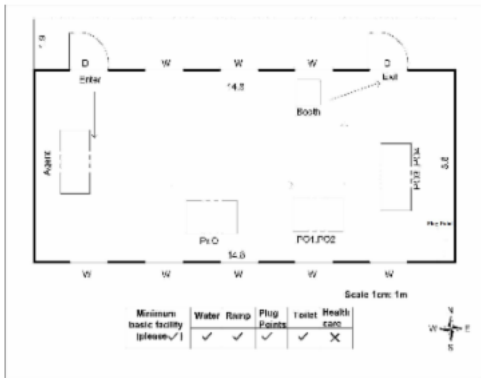

Google Map View

Polling Station Building Front View

Polling Station Front View

Cad View

Key MAP View

1 பெயர் : நித்தியா கணவர் பெயர் : செந்தில்குமார் வீட்டு எண் : 0 வயது : 33 பாலினம் : பெண் Photo is available	UKZ2151827	2 பெயர் : பிரியங்கா தந்தை பெயர் : ஆறுமுகம் வீட்டு எண் : 0 வயது : 25 பாலினம் : பெண் Photo is available	UKZ1261171	3 பெயர் : நிர்மலா கணவர் பெயர் : உதயகுமார் வீட்டு எண் : 0 வயது : 24 பாலினம் : பெண் Photo is available	UKZ2151694
4 பெயர் : பிரசன்னா தேவி தந்தை பெயர் : கலையரசன் வீட்டு எண் : 0 வயது : 19 பாலினம் : பெண் Photo is available	UKZ2367977	5 பெயர் : பழனிசாமி தந்தை பெயர் : கோவிந்தன் வீட்டு எண் : 1 வயது : 73 பாலினம் : ஆண் Photo is available	UKZ1868967	6 பெயர் : செந்தில்குமார் தந்தை பெயர் : ராஜவேல் வீட்டு எண் : 1 வயது : 46 பாலினம் : ஆண் Photo is available	KWX0953125
7 பெயர் : காமராஜ் தந்தை பெயர் : கோபால் வீட்டு எண் : 1 வயது : 46 பாலினம் : ஆண் Photo is available	UKZ0831891	8 பெயர் : நாகவேணி கணவர் பெயர் : ஏழுமலை வீட்டு எண் : 1 வயது : 45 பாலினம் : பெண் Photo is available	UKZ0385427	9 பெயர் : அஞ்சலம் கணவர் பெயர் : விஜி வீட்டு எண் : 1 வயது : 42 பாலினம் : பெண் Photo is available	UKZ0481226
10 பெயர் : ஆதிபராசக்தி கணவர் பெயர் : குமார் வீட்டு எண் : 1 வயது : 39 பாலினம் : பெண் Photo is available	UKZ0385377	11 பெயர் : சத்தியா கணவர் பெயர் : ஜோதி வீட்டு எண் : 1 வயது : 35 பாலினம் : பெண் Photo is available	UKZ0385401	12 பெயர் : சங்கீதா தந்தை பெயர் : முரளி வீட்டு எண் : 1 வயது : 34 பாலினம் : பெண் Photo is available	UKZ0385385
13 பெயர் : ஏழுமலை தந்தை பெயர் : பழனிசாமி வீட்டு எண் : 1 வயது : 34 பாலினம் : ஆண் Photo is available	UKZ1008689	14 பெயர் : சுரேந்தர் தந்தை பெயர் : சடகோபன் வீட்டு எண் : 1 வயது : 31 பாலினம் : ஆண் Photo is available	UKZ0940353	15 பெயர் : வைதீஸ்வரன் தந்தை பெயர் : சொக்கன் வீட்டு எண் : 1 வயது : 22 பாலினம் : ஆண் Photo is available	UKZ2177939
16 பெயர் : மகேஷ்வரன் தந்தை பெயர் : ராஜா வீட்டு எண் : 1 வயது : 22 பாலினம் : ஆண் Photo is available	UKZ2178010	17 பெயர் : தனலட்சுமி கணவர் பெயர் : சந்தோஷ்குமார் வீட்டு எண் : 1வதூா தெரு காலனி வயது : 22 பாலினம் : பெண் Photo is available	UKZ2209518	18 பெயர் : பூமாதேவி கணவர் பெயர் : ராஜவேல் வீட்டு எண் : 2 வயது : 67 பாலினம் : பெண் Photo is available	UKZ1868975
#2 19 பெயர் : பூவரசன் செ தந்தை பெயர் : செந்தில் வீட்டு எண் : 2/2a வயது : 24 பாலினம் : ஆண் Photo is available	UKZ1997576	20 பெயர் : சுரேஷ் தந்தை பெயர் : சக்திவேல் வீட்டு எண் : 2B வயது : 34 பாலினம் : ஆண் Photo is available	UKZ0940304	21 பெயர் : மணியம்மாள் கணவர் பெயர் : வேலு வீட்டு எண் : 3 வயது : 71 பாலினம் : பெண் Photo is available	UKZ1868983
22 பெயர் : ஜெயபிரகாஷ் தந்தை பெயர் : அப்பாராசு வீட்டு எண் : 3 வயது : 51 பாலினம் : ஆண் Photo is available	UKZ1868991	23 பெயர் : குமார் தந்தை பெயர் : சக்திவேல் வீட்டு எண் : 3 வயது : 37 பாலினம் : ஆண் Photo is available	UKZ1008622	24 பெயர் : பாக்கியலட்சுமி தந்தை பெயர் : செந்தில் வீட்டு எண் : 3 வயது : 29 பாலினம் : பெண் Photo is available	UKZ1008713
25 பெயர் : வீரப்பன் தந்தை பெயர் : வேலுபிள்ளை வீட்டு எண் : 3/4 வயது : 59 பாலினம் : ஆண் Photo is available	UKZ1226026	26 பெயர் : பரமேஸ்வரி கணவர் பெயர் : ஏழுமலை வீட்டு எண் : 4 வயது : 54 பாலினம் : பெண் Photo is available	UKZ0481259	27 பெயர் : தேன்மொழி கணவர் பெயர் : தீர்த்தமலை வீட்டு எண் : 4-67 வயது : 35 பாலினம் : பெண் Photo is available	UKZ0181388
28 பெயர் : ரஞ்சித் குமார் தந்தை பெயர் : முருகன் வீட்டு எண் : no4/89 வயது : 21 பாலினம் : ஆண் Photo is available	UKZ2215135	29 பெயர் : விஜயலட்சுமி கணவர் பெயர் : செல்வம் வீட்டு எண் : 5 வயது : 40 பாலினம் : பெண் Photo is available	KWX2399459	30 பெயர் : சுந்தரேசன் தந்தை பெயர் : பழனிசாமி வீட்டு எண் : 5 வயது : 35 பாலினம் : ஆண் Photo is available	UKZ0385393