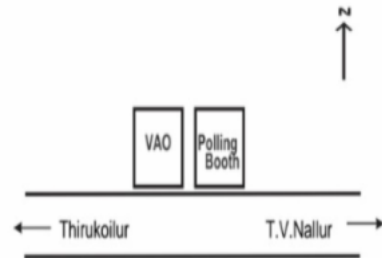

4. வாக்காளர்களின் எண்ணிக்கை

தொடங்கும் வரிசை எண்	முடியும் வரிசை எண்.	நிகர வாக்காளர்களின் எண்ணிக்கை			
		ஆண்	பெண்	மூன்றாம் பாலினம்	மொத்தம்
1	472	222	248	0	470

கையொப்பம்

Nazri Naksha

Google Map View

Polling Station Building Front View

Polling Station Front View

Cad View

Key MAP View

சட்டமன்றத் தொகுதியின் எண் மற்றும் பெயர் : 76-திருக்கோயிலூர்
பிரிவு எண் மற்றும் பெயர் 1-சித்தலிங்கமடம் (வ.கி) & பல்லரிப்பாளையம் (ஊ), இந்திராநகர்

பாகம் எண் : 256