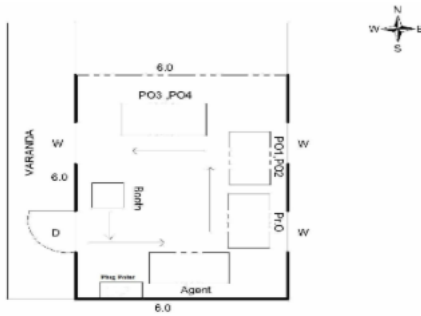

Google Map View

Polling Station Building Front View

Polling Station Front View

Cad View

Key MAP View

Minimum basic facility (please ✓)	Water	Ramp	Plug Points	Toilet	Health care
✓	✓	✓	✓	✓	✗

Scale 1cm: 1m

சட்டமன்றத் தொகுதியின் எண் மற்றும் பெயர் : 76-திருக்கோயிலூர் பிரிவு எண் மற்றும் பெயர் 1-சி.மெய்யூர் (வ.கி) & (ஊ), சாலியர்தெரு