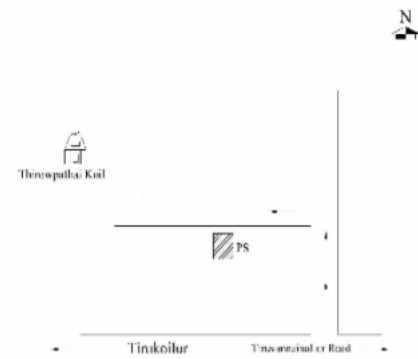

Google Map View

Polling Station Building Front View

Polling Station Front View

Cad View

Key MAP View

Minimum basic facility (please ✓)	Water	Ramp	Plug Points	Toilet	Health care
✓	✓	✓	✓	✓	✗

Scale 1cm: 1m

சட்டமன்றத் தொகுதியின் எண் மற்றும் பெயர் : 76-திருக்கோயிலூர் பிரிவு எண் மற்றும் பெயர் 1-சி.மெய்யூர் (வ.கி) & (ஊ), சாலியர்தெரு