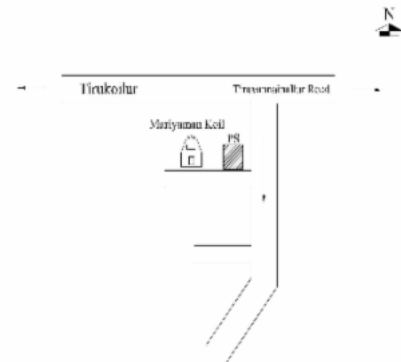

Google Map View

Polling Station Building Front View

Polling Station Front View

Cad View

Key MAP View

சட்டமன்றத் தொகுதியின் எண் மற்றும் பெயர் : 76-திருக்கோயிலூர் பிரிவு எண் மற்றும் பெயர் 1-டி.புதுப்பாளையம் (வ.கி) & (ஊ), முருகன்கோயில்தெரு