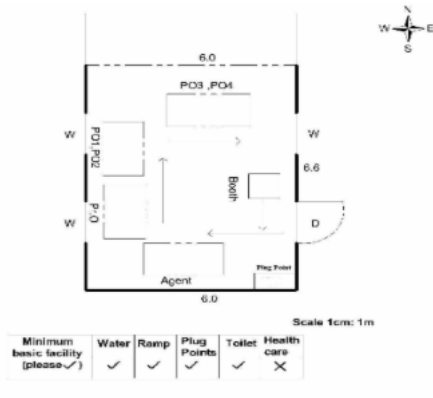

Google Map View

Polling Station Building Front View

Polling Station Front View

Cad View

Key MAP View

சட்டமன்றத் தொகுதியின் எண் மற்றும் பெயர் : 76-திருக்கோயிலூர் பிரிவு எண் மற்றும் பெயர் 1-டி.புதுப்பாளையம் (வ.கி) & (ஊ), முருகன்கோயில்தெரு