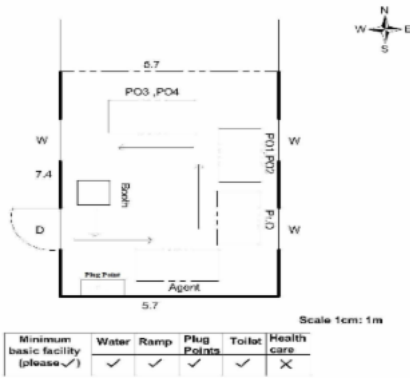

Google Map View

Polling Station Building Front View

Polling Station Front View

Cad View

Key MAP View

1 பெயர் : ஆஷாபி கணவர் பெயர்: பிரதீப் வீட்டு எண் : 0 வயது : 32 பாலினம் : பெண் Photo is available	UKZ1324748	2 பெயர் : கோவிந்தன் தந்தை பெயர்: சங்கர் வீட்டு எண் : 0 வயது : 29 பாலினம் : ஆண் Photo is available	UKZ1287036	3 பெயர் : சங்கீதா கணவர் பெயர்: சத்யராஜ் வீட்டு எண் : 0 வயது : 29 பாலினம் : பெண் Photo is available	UKZ1310705
4 பெயர் : ரீனா கணவர் பெயர்: பரதீப் வீட்டு எண் : 0 வயது : 27 பாலினம் : பெண் Photo is available	UKZ1289065	5 பெயர் : தினேஷ் தந்தை பெயர்: சங்கர் வீட்டு எண் : 0 வயது : 27 பாலினம் : ஆண் Photo is available	UKZ1292507	6 பெயர் : ஞானசுந்தரி கணவர் பெயர்: அய்யப்பன் வீட்டு எண் : 0 வயது : 25 பாலினம் : பெண் Photo is available	UKZ1310838
7 பெயர் : கலியம்மாள் கணவர் பெயர்: பெருமாள் வீட்டு எண் : 1 வயது : 64 பாலினம் : பெண் Photo is available	UKZ0451195	8 பெயர் : விசாலாட்சி கணவர் பெயர்: கோவிந்தராசு வீட்டு எண் : 1 வயது : 60 பாலினம் : பெண் Photo is available	UKZ1731314	9 பெயர் : கமலக்கண்ணான் தந்தை பெயர்: குப்புசாமி வீட்டு எண் : 1 வயது : 48 பாலினம் : ஆண் Photo is available	UKZ1079011
10 பெயர் : காந்தி தந்தை பெயர்: பெருமாள் வீட்டு எண் : 1 வயது : 41 பாலினம் : ஆண் Photo is available	UKZ0451203	11 பெயர் : மணிகண்டன் தந்தை பெயர்: கண்ணையன் வீட்டு எண் : 1 வயது : 40 பாலினம் : ஆண் Photo is available	UKZ1078997	12 பெயர் : கோபிகிருஷ்ணன் தந்தை பெயர்: கோவிந்தராஜ் வீட்டு எண் : 1 வயது : 39 பாலினம் : ஆண் Photo is available	UKZ0937508
13 பெயர் : அசோகன் தந்தை பெயர்: தொப்பையன் வீட்டு எண் : 1 வயது : 36 பாலினம் : ஆண் Photo is available	UKZ0389312	14 பெயர் : சக்திவேல் தந்தை பெயர்: சேகர் வீட்டு எண் : 1 வயது : 34 பாலினம் : ஆண் Photo is available	UKZ0389080	15 பெயர் : தமிழ்செல்வன் தந்தை பெயர்: அழகேசன் வீட்டு எண் : 1 வயது : 31 பாலினம் : ஆண் Photo is available	UKZ0937516
16 பெயர் : குமார் தந்தை பெயர்: சேகர் வீட்டு எண் : 1 வயது : 29 பாலினம் : ஆண் Photo is available	UKZ0937490	17 பெயர் : ஐயப்பெருமாள் தந்தை பெயர்: பாலு வீட்டு எண் : 1 வயது : 29 பாலினம் : ஆண் Photo is available	UKZ1130475	18 பெயர் : சதீஷ்குமார் தந்தை பெயர்: ரங்கபாஷம் வீட்டு எண் : 1 வயது : 28 பாலினம் : ஆண் Photo is available	UKZ1079003
19 பெயர் : சிவக்குமார் தந்தை பெயர்: நாகராஜி வீட்டு எண் : 1 வயது : 28 பாலினம் : ஆண் Photo is available	UKZ1130566	20 பெயர் : ஜெயசூர்யா தந்தை பெயர்: ஏழுமலை வீட்டு எண் : 1 வயது : 28 பாலினம் : ஆண் Photo is available	UKZ2056505	21 பெயர் : வெங்கடாஜலபதி தந்தை பெயர்: மூர்த்தி வீட்டு எண் : 1 வயது : 26 பாலினம் : ஆண் Photo is available	UKZ1239185
22 பெயர் : ஷர்மிளா தந்தை பெயர்: அம்மாசி வீட்டு எண் : 1 வயது : 23 பாலினம் : பெண் Photo is available	UKZ2064624	23 பெயர் : வெங்கடேசன் தந்தை பெயர்: அருணாச்சலம் வீட்டு எண் : 1-5 வயது : 45 பாலினம் : ஆண் Photo is available	UKZ0451179	24 பெயர் : ஆதிலட்சுமி கணவர் பெயர்: வெங்கடேசன் வீட்டு எண் : 1-5 வயது : 38 பாலினம் : பெண் Photo is available	UKZ0451153
25 பெயர் : அஜய் வெ தந்தை பெயர்: வெங்கடேசன் வீட்டு எண் : 1/5 வயது : 20 பாலினம் : ஆண் Photo is available	UKZ2381911	26 பெயர் : ராகுல் ரவி தந்தை பெயர்: ரவி கண்ணன் வீட்டு எண் : 1/209 வயது : 24 பாலினம் : ஆண் Photo is available	UKZ2301638	27 பெயர் : நாராயணசாமி தந்தை பெயர்: மயில் வீட்டு எண் : 2 வயது : 82 பாலினம் : ஆண் Photo is available	UKZ1731322
28 பெயர் : வாசுதேவன் தந்தை பெயர்: நாராயணசாமி வீட்டு எண் : 2 வயது : 52 பாலினம் : ஆண் Photo is available	KWX1429133	29 பெயர் : சுசீலா கணவர் பெயர்: வாசுதேவன் வீட்டு எண் : 2 வயது : 51 பாலினம் : பெண் Photo is available	KWX1444983	30 பெயர் : கண்ணன் தந்தை பெயர்: நாராயணசாமி வீட்டு எண் : 2 வயது : 50 பாலினம் : ஆண் Photo is available	UKZ1731330