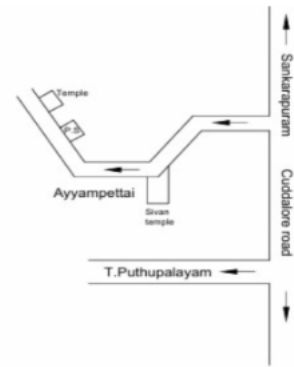

Key MAP View