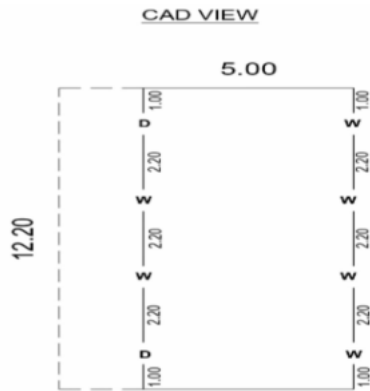

Cad View

Key MAP View