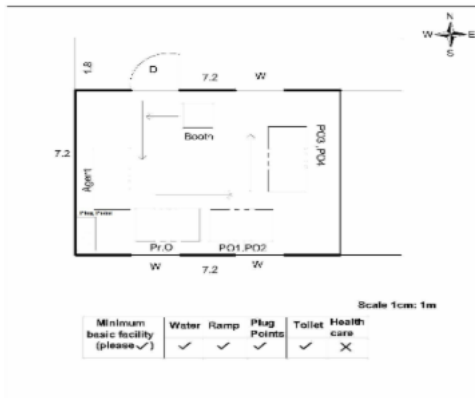

Google Map View

Polling Station Building Front View

Polling Station Front View

Cad View

Key MAP View

1 பெயர் : சினுவாசன் தந்தை பெயர்: ஆறுமுகம் வீட்டு எண் : 0 வயது : 46 பாலினம் : ஆண் Photo is available	KWX2266468	2 பெயர் : எழிலரசி கணவர் பெயர்: கார்த்திக் வீட்டு எண் : 0 வயது : 27 பாலினம் : பெண் Photo is available	UKZ1254697	3 பெயர் : கோபிநாத் ஆறுமுகம் தந்தை பெயர்: ஆறுமுகம் வீட்டு எண் : 0 வயது : 19 பாலினம் : ஆண் Photo is available	UKZ2369510
4 பெயர் : சுலோச்சனா கணவர் பெயர்: கண்ணன் வீட்டு எண் : 1 வயது : 65 பாலினம் : பெண் Photo is available	UKZ1144245	5 பெயர் : கண்ணன் தந்தை பெயர்: மாரிமுத்து வீட்டு எண் : 1 வயது : 57 பாலினம் : ஆண் Photo is available	UKZ1144252	6 பெயர் : கோவிந்தராஜ் தந்தை பெயர்: பிச்சைக்காரன் வீட்டு எண் : 1 வயது : 53 பாலினம் : ஆண் Photo is available	UKZ0390872
7 பெயர் : பூமாதேவி கணவர் பெயர்: சின்னதுரை வீட்டு எண் : 1 வயது : 35 பாலினம் : பெண் Photo is available	UKZ0747568	8 பெயர் : குமரேசன் தந்தை பெயர்: வேம்பன் வீட்டு எண் : 1 வயது : 33 பாலினம் : ஆண் Photo is available	UKZ0608471	9 பெயர் : ஆனந்தவல்லி கணவர் பெயர்: பாபு வீட்டு எண் : 1 வயது : 32 பாலினம் : பெண் Photo is available	UKZ2180057
10 பெயர் : மீனா கணவர் பெயர்: செந்தில் வீட்டு எண் : 1 வயது : 32 பாலினம் : பெண் Photo is available	UKZ0881995	11 பெயர் : மணிகண்டன் தந்தை பெயர்: கண்ணன் வீட்டு எண் : 1 வயது : 30 பாலினம் : ஆண் Photo is available	UKZ1144260	12 பெயர் : அய்யப்பன் தந்தை பெயர்: குப்பன் வீட்டு எண் : 1 வயது : 27 பாலினம் : ஆண் Photo is available	UKZ1131176
13 பெயர் : கஜபதி தந்தை பெயர்: ராமசாமி வீட்டு எண் : 1 வயது : 26 பாலினம் : ஆண் Photo is available	UKZ2062651	14 பெயர் : திருக்குமரன் தந்தை பெயர்: வெங்கடேசன் வீட்டு எண் : 1 வயது : 26 பாலினம் : ஆண் Photo is available	UKZ217756	15 பெயர் : வல்லரசு தந்தை பெயர்: வேம்பன் வீட்டு எண் : 1 வயது : 25 பாலினம் : ஆண் Photo is available	UKZ1244888
16 பெயர் : தர்மா தந்தை பெயர்: வேம்பன் வீட்டு எண் : 1 வயது : 25 பாலினம் : ஆண் Photo is available	UKZ1249978	17 பெயர் : சரண்யா தந்தை பெயர்: சுப்புராயன் வீட்டு எண் : 1 வயது : 25 பாலினம் : பெண் Photo is available	UKZ2121945	18 பெயர் : லட்சுமி தந்தை பெயர்: மாருதாச்சல மூர்த்தி வீட்டு எண் : 1 வயது : 23 பாலினம் : பெண் Photo is available	UKZ2088698
19 பெயர் : சசிகலா தந்தை பெயர்: வேம்பன் வீட்டு எண் : 1 வயது : 23 பாலினம் : பெண் Photo is available	UKZ2153013	20 பெயர் : காயத்ரி தந்தை பெயர்: ஆறுமுகம் வீட்டு எண் : 1 வயது : 22 பாலினம் : பெண் Photo is available	UKZ2177699	21 பெயர் : சோபனா ச தந்தை பெயர்: சக்திவேல் வீட்டு எண் : 1 வயது : 19 பாலினம் : பெண் Photo is available	UKZ2346559
22 பெயர் : சஞ்சய் தந்தை பெயர்: சுரேஷ் வீட்டு எண் : 1 வயது : 19 பாலினம் : ஆண் Photo is available	UKZ2396604	23 பெயர் : மஞ்சளா கணவர் பெயர்: சேகர் வீட்டு எண் : 1-1 வயது : 61 பாலினம் : பெண் Photo is available	UKZ0391458	24 பெயர் : காத்தவராயன் தந்தை பெயர்: பரசுராமன் வீட்டு எண் : 1-1 வயது : 44 பாலினம் : ஆண் Photo is available	UKZ0391425
25 பெயர் : சுதா கணவர் பெயர்: ரமேஷ் வீட்டு எண் : 1-1 வயது : 29 பாலினம் : பெண் Photo is available	UKZ1079318	26 பெயர் : அகிலா க தந்தை பெயர்: கணேசன் வீட்டு எண் : 1/4 வயது : 20 பாலினம் : பெண் Photo is available	UKZ2288553	27 பெயர் : தீபா பூ கணவர் பெயர்: ஐயப்பன் வீட்டு எண் : 1/5 வயது : 37 பாலினம் : பெண் Photo is available	UKZ2200285
28 பெயர் : பசுபதி தந்தை பெயர்: ராமசாமி வீட்டு எண் : 1-6 வயது : 26 பாலினம் : ஆண் Photo is available	UKZ1240217	29 பெயர் : ஆர்த்தி க தந்தை பெயர்: கணேசன் வீட்டு எண் : 1/17 வயது : 21 பாலினம் : பெண் Photo is available	UKZ2222925	30 பெயர் : மணிகண்டன் மா தந்தை பெயர்: மாரி முத்து வீட்டு எண் : 1/51 வயது : 35 பாலினம் : ஆண் Photo is available	UKZ2204774