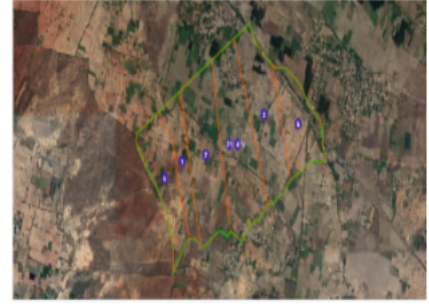

Google Map View