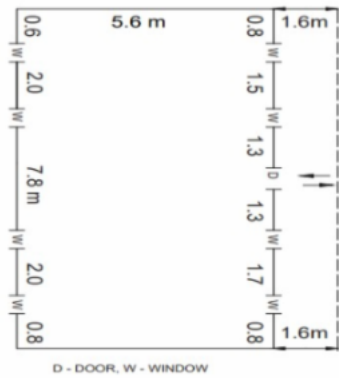

Google Map View

Polling Station Building Front View

Polling Station Front View

Cad View

Key MAP View

1 பெயர் : அலமேலு கணவர் பெயர்: அய்யனார் வீட்டு எண் : 0 வயது : 40 பாலினம் : பெண் Photo is available	UKZ1240233	2 பெயர் : விக்னேஷ்வரி தந்தை பெயர்: தேவராசு வீட்டு எண் : 0 வயது : 26 பாலினம் : பெண் Photo is available	UKZ1285725	3 பெயர் : கண்ணதாசன் தந்தை பெயர்: ராஜாராமன் வீட்டு எண் : 0 வயது : 20 பாலினம் : ஆண் Photo is available	UKZ2327583
4 பெயர் : வேலன் ப தந்தை பெயர்: பரமசிவம் வீட்டு எண் : 0 வயது : 19 பாலினம் : ஆண் Photo is available	UKZ2379733	5 பெயர் : சுந்தரமூர்த்தி தந்தை பெயர்: காசி வீட்டு எண் : 1 வயது : 47 பாலினம் : ஆண் Photo is available	UKZ0726570	6 பெயர் : ஐயப்பன் தந்தை பெயர்: ராமகிருஷ்ணன் வீட்டு எண் : 1 வயது : 41 பாலினம் : ஆண் Photo is available	UKZ0726547
7 பெயர் : பழனியம்மாள் கணவர் பெயர்: ராமன் வீட்டு எண் : 1 வயது : 41 பாலினம் : பெண் Photo is available	KWX2215127	8 பெயர் : வெள்ளச்சி கணவர் பெயர்: நாராயணன் வீட்டு எண் : 1 வயது : 41 பாலினம் : பெண் Photo is available	UKZ1130814	9 பெயர் : ஜெயம்மாள் கணவர் பெயர்: ரவி வீட்டு எண் : 1 வயது : 40 பாலினம் : பெண் Photo is available	UKZ0391110
10 பெயர் : எழிலரசன் தாயின் பெயர்: பார்வதி வீட்டு எண் : 1 வயது : 39 பாலினம் : ஆண் Photo is available	UKZ0391243	11 பெயர் : பெரியசாமி தந்தை பெயர்: ஆனந்தராஜ் வீட்டு எண் : 1 வயது : 38 பாலினம் : பெண் Photo is available	UKZ1012236	12 பெயர் : விமலா தந்தை பெயர்: ஐயனார் வீட்டு எண் : 1 வயது : 38 பாலினம் : பெண் Photo is available	UKZ1130897
13 பெயர் : ஏழுமலை தந்தை பெயர்: முருகேசன் வீட்டு எண் : 1 வயது : 38 பாலினம் : ஆண் Photo is available	UKZ1285717	14 பெயர் : கிருஷ்ணவேணி கணவர் பெயர்: வேம்பன் வீட்டு எண் : 1 வயது : 38 பாலினம் : பெண் Photo is available	UKZ2083061	15 பெயர் : முருகன் தந்தை பெயர்: சங்கோதி வீட்டு எண் : 1 வயது : 37 பாலினம் : ஆண் Photo is available	UKZ0391268
16 பெயர் : பாலமுருகன் தந்தை பெயர்: ஆறுமுகம் வீட்டு எண் : 1 வயது : 37 பாலினம் : ஆண் Photo is available	UKZ0391235	17 பெயர் : பூநீர்யா தந்தை பெயர்: சஞ்சிவிகாந்தி வீட்டு எண் : 1 வயது : 35 பாலினம் : பெண் Photo is available	UKZ1130798	18 பெயர் : நந்தினி கணவர் பெயர்: ஐயப்பன் வீட்டு எண் : 1 வயது : 34 பாலினம் : பெண் Photo is available	UKZ0608422
19 பெயர் : பிரபாகரன் தந்தை பெயர்: சுப்ரமணி வீட்டு எண் : 1 வயது : 34 பாலினம் : ஆண் Photo is available	UKZ0835207	20 பெயர் : குணா கணவர் பெயர்: சக்கரவர்த்தி வீட்டு எண் : 1 வயது : 34 பாலினம் : பெண் Photo is available	UKZ0253542	21 பெயர் : சிவராஜ் தந்தை பெயர்: கணேசன் வீட்டு எண் : 1 வயது : 33 பாலினம் : ஆண் Photo is available	UKZ0451914
22 பெயர் : பாலாஜி தந்தை பெயர்: மகாலிங்கம் வீட்டு எண் : 1 வயது : 33 பாலினம் : ஆண் Photo is available	UKZ0482281	23 பெயர் : மணிகண்டன் தந்தை பெயர்: ராசாராமன் வீட்டு எண் : 1 வயது : 33 பாலினம் : ஆண் Photo is available	UKZ0835538	24 பெயர் : செல்வகுமார் தந்தை பெயர்: வெங்கடேசன் வீட்டு எண் : 1 வயது : 31 பாலினம் : ஆண் Photo is available	UKZ0726562
25 பெயர் : சரவணன் தந்தை பெயர்: ஏழுமலை வீட்டு எண் : 1 வயது : 30 பாலினம் : ஆண் Photo is available	UKZ0835355	26 பெயர் : கலைவாணி தந்தை பெயர்: ஏழுமலை வீட்டு எண் : 1 வயது : 30 பாலினம் : பெண் Photo is available	UKZ0877704	27 பெயர் : சதிஷ் தந்தை பெயர்: கோதண்டம் வீட்டு எண் : 1 வயது : 27 பாலினம் : ஆண் Photo is available	UKZ1131168
28 பெயர் : குப்பு லட்சுமி தந்தை பெயர்: அய்யனார் வீட்டு எண் : 001 வயது : 23 பாலினம் : பெண் Photo is available	UKZ2043149	29 பெயர் : துர்கா க தந்தை பெயர்: கணேசன் வீட்டு எண் : 1 வயது : 19 பாலினம் : பெண் Photo is available	UKZ2356137	30 பெயர் : பந்தளராஜன் தந்தை பெயர்: அருள்மணி வீட்டு எண் : 1-1 வயது : 32 பாலினம் : ஆண் Photo is available	UKZ0608885