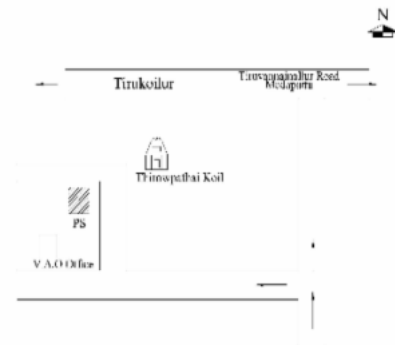

Google Map View

Polling Station Building Front View

Polling Station Front View

Cad View

Key MAP View

1 பெயர் : சுப்பிரமணியன் தந்தை பெயர்: கதிர்வேல் வீட்டு எண் : 00 வயது : 60 பாலினம் : ஆண் Photo is available	UKZ2014470	2 பெயர் : மகேஷ் கணவர் பெயர்: ராஜேந்திரன் வீட்டு எண் : 00 வயது : 30 பாலினம் : பெண் Photo is available	UKZ2063618	S 3 பெயர் : சின்னதுரை தந்தை பெயர்: ஆறுமுகம் வீட்டு எண் : 0 வயது : 28 பாலினம் : ஆண் Photo is available	UKZ2066058
4 பெயர் : செளந்தரயா தாயின் பெயர்: வீருத்தாமாள் வீட்டு எண் : 0 வயது : 27 பாலினம் : பெண் Photo is available	UKZ2014678	5 பெயர் : அஜித் தந்தை பெயர்: ஏழுமலை வீட்டு எண் : 0 வயது : 25 பாலினம் : ஆண் Photo is available	UKZ1322288	6 பெயர் : விநாயகமூர்த்தி தந்தை பெயர்: தாமோதரன் வீட்டு எண் : 0 வயது : 24 பாலினம் : ஆண் Photo is available	UKZ2014728
7 பெயர் : கிரிதரன் பா தந்தை பெயர்: பாலசந்தர் வீட்டு எண் : 0 வயது : 20 பாலினம் : ஆண் Photo is available	UKZ2366334	8 பெயர் : முருகேசன் தந்தை பெயர்: கருப்பன் வீட்டு எண் : 1 வயது : 70 பாலினம் : ஆண் Photo is available	UKZ2121085	9 பெயர் : குமார் தந்தை பெயர்: சுப்ரமணி வீட்டு எண் : 1 வயது : 48 பாலினம் : ஆண் Photo is available	UKZ0609347
10 பெயர் : வாடா மல்லி கணவர் பெயர்: ஏழுமலை வீட்டு எண் : 01 வயது : 46 பாலினம் : பெண் Photo is available	UKZ2014611	11 பெயர் : சிவகண்டன் தந்தை பெயர்: தாசிஸ் வீட்டு எண் : 1 வயது : 34 பாலினம் : ஆண் Photo is available	UKZ0452656	12 பெயர் : தேவா தந்தை பெயர்: கூத்தன் வீட்டு எண் : 1 வயது : 30 பாலினம் : ஆண் Photo is available	UKZ1012764
13 பெயர் : சண்முகா பிரியா கணவர் பெயர்: நலாராவந் வீட்டு எண் : 1 வயது : 27 பாலினம் : பெண் Photo is available	UKZ2066587	S 14 பெயர் : ரீனா கணவர் பெயர்: ராஜேந்திரன் வீட்டு எண் : 1 வயது : 25 பாலினம் : பெண் Photo is available	UKZ1245703	15 பெயர் : சூரியா தந்தை பெயர்: கூத்தன் வீட்டு எண் : 1 வயது : 23 பாலினம் : ஆண் Photo is available	UKZ2067676
16 பெயர் : பிரவின்குமார் தந்தை பெயர்: சிங்காரவேலன் வீட்டு எண் : 1 வயது : 21 பாலினம் : ஆண் Photo is available	UKZ2356392	17 பெயர் : அன்பரசு தந்தை பெயர்: சாரங்கபாணி வீட்டு எண் : 1 வயது : 20 பாலினம் : ஆண் Photo is available	UKZ2250421	S 18 பெயர் : ரவிசங்கர் தந்தை பெயர்: சிவசுத்திவேல் வீட்டு எண் : 1/4 வயது : 26 பாலினம் : ஆண் Photo is available	UKZ1194182
19 பெயர் : செல்வபிரபு தந்தை பெயர்: நாராயணசுவாமி வீட்டு எண் : 1-54 வயது : 25 பாலினம் : ஆண் Photo is available	UKZ1258292	20 பெயர் : மகாதேவன் தந்தை பெயர்: சின்னதுகவுண்டர் வீட்டு எண் : 1/107 வயது : 41 பாலினம் : ஆண் Photo is available	KWX1217942	21 பெயர் : பச்சையம்மாள் கணவர் பெயர்: ஏழுமலை வீட்டு எண் : 2 வயது : 45 பாலினம் : பெண் Photo is available	UKZ0255497
22 பெயர் : கூத்தான் தந்தை பெயர்: மணி வீட்டு எண் : 2 வயது : 43 பாலினம் : ஆண் Photo is available	UKZ0285262	23 பெயர் : விஜயகுமார் தந்தை பெயர்: ஏழுமலை வீட்டு எண் : 2 வயது : 41 பாலினம் : ஆண் Photo is available	UKZ0285270	24 பெயர் : ஜானகி கணவர் பெயர்: சாமிக்கண்ணு வீட்டு எண் : 2 வயது : 41 பாலினம் : பெண் Photo is available	UKZ0943274
25 பெயர் : காவேரி கணவர் பெயர்: ஏழுமலை வீட்டு எண் : 2 வயது : 41 பாலினம் : பெண் Photo is available	UKZ0943266	26 பெயர் : சக்தி கணவர் பெயர்: வீரமுத்து வீட்டு எண் : 2 வயது : 40 பாலினம் : பெண் Photo is available	UKZ0304279	27 பெயர் : ஜானகி கணவர் பெயர்: கூத்தன் வீட்டு எண் : 2 வயது : 39 பாலினம் : பெண் Photo is available	UKZ0943183
28 பெயர் : விஷ்வநாதன் தந்தை பெயர்: சின்னதி வீட்டு எண் : 2 வயது : 37 பாலினம் : ஆண் Photo is available	UKZ0285171	29 பெயர் : சாமிநாதன் தந்தை பெயர்: தனபால் வீட்டு எண் : 2 வயது : 36 பாலினம் : ஆண் Photo is available	UKZ0304220	30 பெயர் : சபரிநாதன் தந்தை பெயர்: கிருஷ்ணன் வீட்டு எண் : 2 வயது : 35 பாலினம் : ஆண் Photo is available	UKZ0255521