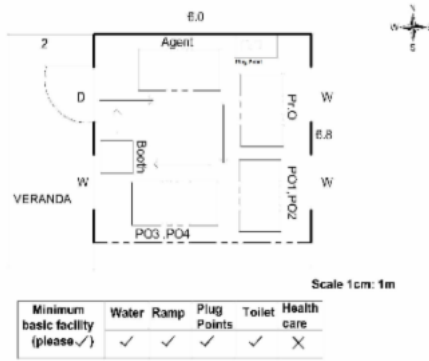

Google Map View

Polling Station Building Front View

Polling Station Front View

Cad View

Key MAP View

1 பெயர் : சுப்பிரமணியன் தந்தை பெயர்: கதிர்வேல் வீட்டு எண் : 00 வயது : 60 பாலினம் : ஆண் Photo is available	UKZ2014470	2 பெயர் : மகேஷ் கணவர் பெயர்: ராஜேந்திரன் வீட்டு எண் : 00 வயது : 30 பாலினம் : பெண் Photo is available	UKZ2063618	S 3 பெயர் : சின்னதுரை தந்தை பெயர்: ஆறுமுகம் வீட்டு எண் : 0 வயது : 28 பாலினம் : ஆண் Photo is available	UKZ2066058
4 பெயர் : செளந்தரயா தாயின் பெயர்: வீருத்தாமாள் வீட்டு எண் : 0 வயது : 27 பாலினம் : பெண் Photo is available	UKZ2014678	5 பெயர் : அஜித் தந்தை பெயர்: ஏழுமலை வீட்டு எண் : 0 வயது : 25 பாலினம் : ஆண் Photo is available	UKZ1322288	6 பெயர் : விநாயகமூர்த்தி தந்தை பெயர்: தாமோதரன் வீட்டு எண் : 0 வயது : 24 பாலினம் : ஆண் Photo is available	UKZ2014728
7 பெயர் : கிரிதரன் பா தந்தை பெயர்: பாலசந்தர் வீட்டு எண் : 0 வயது : 20 பாலினம் : ஆண் Photo is available	UKZ2366334	8 பெயர் : முருகேசன் தந்தை பெயர்: கருப்பன் வீட்டு எண் : 1 வயது : 70 பாலினம் : ஆண் Photo is available	UKZ2121085	9 பெயர் : குமார் தந்தை பெயர்: சுப்ரமணி வீட்டு எண் : 1 வயது : 48 பாலினம் : ஆண் Photo is available	UKZ0609347
10 பெயர் : வாடா மல்லி கணவர் பெயர்: ஏழுமலை வீட்டு எண் : 01 வயது : 46 பாலினம் : பெண் Photo is available	UKZ2014611	11 பெயர் : சிவகண்டன் தந்தை பெயர்: தாசிஸ் வீட்டு எண் : 1 வயது : 34 பாலினம் : ஆண் Photo is available	UKZ0452656	12 பெயர் : தேவா தந்தை பெயர்: கூத்தன் வீட்டு எண் : 1 வயது : 30 பாலினம் : ஆண் Photo is available	UKZ1012764
13 பெயர் : சண்முகா பிரியா கணவர் பெயர்: நலாராவந் வீட்டு எண் : 1 வயது : 27 பாலினம் : பெண் Photo is available	UKZ2066587	S 14 பெயர் : ரீனா கணவர் பெயர்: ராஜேந்திரன் வீட்டு எண் : 1 வயது : 25 பாலினம் : பெண் Photo is available	UKZ1245703	15 பெயர் : சூரியா தந்தை பெயர்: கூத்தன் வீட்டு எண் : 1 வயது : 23 பாலினம் : ஆண் Photo is available	UKZ2067676
16 பெயர் : பிரவின்குமார் தந்தை பெயர்: சிங்காரவேலன் வீட்டு எண் : 1 வயது : 21 பாலினம் : ஆண் Photo is available	UKZ2356392	17 பெயர் : அன்பரசு தந்தை பெயர்: சாரங்கபாணி வீட்டு எண் : 1 வயது : 20 பாலினம் : ஆண் Photo is available	UKZ2250421	S 18 பெயர் : ரவிசங்கர் தந்தை பெயர்: சிவசுத்திவேல் வீட்டு எண் : 1/4 வயது : 26 பாலினம் : ஆண் Photo is available	UKZ1194182
19 பெயர் : செல்வபிரபு தந்தை பெயர்: நாராயணசுவாமி வீட்டு எண் : 1-54 வயது : 25 பாலினம் : ஆண் Photo is available	UKZ1258292	20 பெயர் : மகாதேவன் தந்தை பெயர்: சின்னதுகவுண்டர் வீட்டு எண் : 1/107 வயது : 41 பாலினம் : ஆண் Photo is available	KWX1217942	21 பெயர் : பச்சையம்மாள் கணவர் பெயர்: ஏழுமலை வீட்டு எண் : 2 வயது : 45 பாலினம் : பெண் Photo is available	UKZ0255497
22 பெயர் : கூத்தான் தந்தை பெயர்: மணி வீட்டு எண் : 2 வயது : 43 பாலினம் : ஆண் Photo is available	UKZ0285262	23 பெயர் : விஜயகுமார் தந்தை பெயர்: ஏழுமலை வீட்டு எண் : 2 வயது : 41 பாலினம் : ஆண் Photo is available	UKZ0285270	24 பெயர் : ஜானகி கணவர் பெயர்: சாமிக்கண்ணு வீட்டு எண் : 2 வயது : 41 பாலினம் : பெண் Photo is available	UKZ0943274
25 பெயர் : காவேரி கணவர் பெயர்: ஏழுமலை வீட்டு எண் : 2 வயது : 41 பாலினம் : பெண் Photo is available	UKZ0943266	26 பெயர் : சக்தி கணவர் பெயர்: வீரமுத்து வீட்டு எண் : 2 வயது : 40 பாலினம் : பெண் Photo is available	UKZ0304279	27 பெயர் : ஜானகி கணவர் பெயர்: கூத்தன் வீட்டு எண் : 2 வயது : 39 பாலினம் : பெண் Photo is available	UKZ0943183
28 பெயர் : விஷ்வநாதன் தந்தை பெயர்: சின்னதி வீட்டு எண் : 2 வயது : 37 பாலினம் : ஆண் Photo is available	UKZ0285171	29 பெயர் : சாமிநாதன் தந்தை பெயர்: தனபால் வீட்டு எண் : 2 வயது : 36 பாலினம் : ஆண் Photo is available	UKZ0304220	30 பெயர் : சபரிநாதன் தந்தை பெயர்: கிருஷ்ணன் வீட்டு எண் : 2 வயது : 35 பாலினம் : ஆண் Photo is available	UKZ0255521