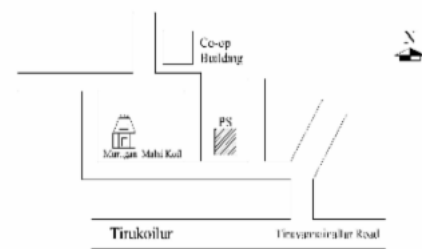

Cad View

Key MAP View