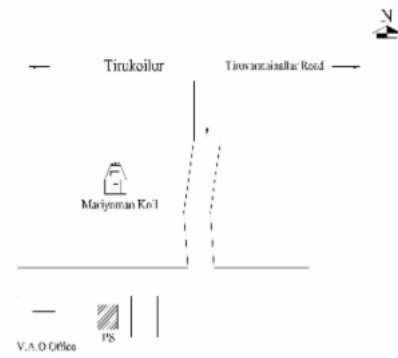

Key MAP View