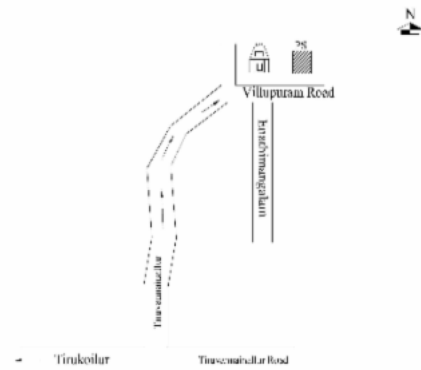

Cad View

Key MAP View