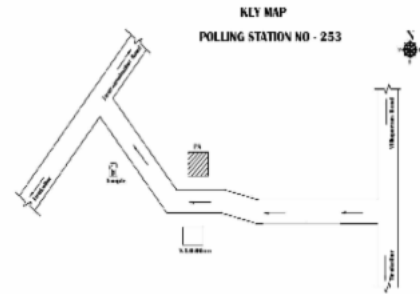

Key MAP View