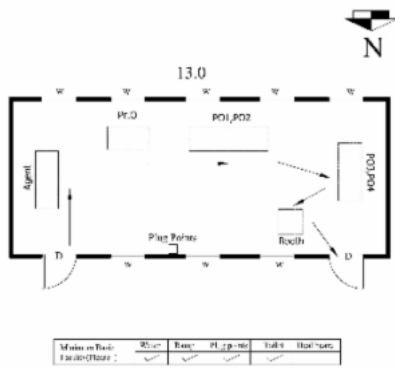

Google Map View

Polling Station Building Front View

Polling Station Front View

Cad View

Key MAP View

1 பெயர் : மோகன்ராஜ் தந்தை பெயர்: மணி வீட்டு எண் : 0 வயது : 22 பாலினம் : ஆண்	UKZ2134179 Photo is available	2 பெயர் : கலியம்மாள் கணவர் பெயர்: சண்முகம் வீட்டு எண் : 1 வயது : 81 பாலினம் : பெண்	UKZ1970649 Photo is available	3 பெயர் : அன்னம்மாள் கணவர் பெயர்: துரைசாமி வீட்டு எண் : 1 வயது : 71 பாலினம் : பெண்	UKZ1970656 Photo is available
4 பெயர் : ராஜலிங்கம் தந்தை பெயர்: சிங்காரம் வீட்டு எண் : 1 வயது : 69 பாலினம் : ஆண்	UKZ1970664 Photo is available	5 பெயர் : சிவகாமி கணவர் பெயர்: சுப்பிரமணியன் வீட்டு எண் : 1 வயது : 69 பாலினம் : பெண்	UKZ1970672 Photo is available	6 பெயர் : சுப்ரமணியன் தந்தை பெயர்: ராமசாமி வீட்டு எண் : 1 வயது : 65 பாலினம் : ஆண்	KWX2208916 Photo is available
7 பெயர் : முருகையன் தந்தை பெயர்: அப்புலிங்கம் வீட்டு எண் : 1 வயது : 57 பாலினம் : ஆண்	KWX1634724 Photo is available	8 பெயர் : சச்சிதாநந்தம் தந்தை பெயர்: மண்ணாங்கட்டி வீட்டு எண் : 1 வயது : 53 பாலினம் : ஆண்	UKZ1970680 Photo is available	9 பெயர் : வீரமணி தாயின் பெயர்: அஞ்சலை வீட்டு எண் : 1 வயது : 51 பாலினம் : ஆண்	UKZ0618561 Photo is available
10 பெயர் : லட்சுமணன் தந்தை பெயர்: கலியபெருமாள் வீட்டு எண் : 1 வயது : 50 பாலினம் : ஆண்	KWX1633767 Photo is available	11 பெயர் : அமுதா கணவர் பெயர்: முருகையன் வீட்டு எண் : 1 வயது : 49 பாலினம் : பெண்	KWX1633882 Photo is available	12 பெயர் : விஜயக்குமார் தந்தை பெயர்: சண்முகம் வீட்டு எண் : 1 வயது : 45 பாலினம் : ஆண்	UKZ0127811 Photo is available
13 பெயர் : பாக்கியராஜ் தந்தை பெயர்: சுப்ரமணியன் வீட்டு எண் : 1 வயது : 44 பாலினம் : ஆண்	KWX2211936 Photo is available	14 பெயர் : செந்தில்முருகன் தந்தை பெயர்: மாயவன் வீட்டு எண் : 1 வயது : 44 பாலினம் : ஆண்	KWX1634740 Photo is available	15 பெயர் : வெங்கிடாஜலபதி தந்தை பெயர்: கலியபெருமாள் வீட்டு எண் : 1 வயது : 44 பாலினம் : ஆண்	KWX1636398 Photo is available
16 பெயர் : கொசல்யா கணவர் பெயர்: செந்தில் வீட்டு எண் : 1 வயது : 42 பாலினம் : பெண்	KWX2461341 Photo is available	17 பெயர் : அருணா கணவர் பெயர்: பிரபாகரன் வீட்டு எண் : 1 வயது : 40 பாலினம் : பெண்	KWX2402808 Photo is available	18 பெயர் : தெய்வநாயகி கணவர் பெயர்: பாக்கியராஜ் வீட்டு எண் : 1 வயது : 38 பாலினம் : பெண்	KWX2402816 Photo is available
19 பெயர் : உஷா கணவர் பெயர்: விஜயக்குமார் வீட்டு எண் : 1 வயது : 38 பாலினம் : பெண்	UKZ0127803 Photo is available	20 பெயர் : சிவானந்தம் தந்தை பெயர்: மண்ணாங்கட்டி வீட்டு எண் : 1 வயது : 38 பாலினம் : ஆண்	KWX2402840 Photo is available	21 பெயர் : கதிரவன் தந்தை பெயர்: கணேசமூர்த்தி வீட்டு எண் : 1 வயது : 30 பாலினம் : ஆண்	UKZ0947515 Photo is available
22 பெயர் : மாரி தந்தை பெயர்: பிரகாஷ் வீட்டு எண் : 1 வயது : 30 பாலினம் : பெண்	UKZ1018191 Photo is available	23 பெயர் : ஜோதி கணவர் பெயர்: செல்வம் வீட்டு எண் : 1 வயது : 30 பாலினம் : பெண்	UKZ1018209 Photo is available	24 பெயர் : சூர்யா தந்தை பெயர்: சுப்பிரமணியன் வீட்டு எண் : 1 வயது : 26 பாலினம் : ஆண்	UKZ1255447 Photo is available
25 பெயர் : வைதேகி தாயின் பெயர்: ஆனந்தாயி வீட்டு எண் : 1 வயது : 25 பாலினம் : பெண்	UKZ1300920 Photo is available	26 பெயர் : அபிநயா தந்தை பெயர்: பரமசிவம் வீட்டு எண் : 01 வயது : 23 பாலினம் : பெண்	UKZ2127892 Photo is available	27 பெயர் : இந்துமதி தந்தை பெயர்: தட்சணாமூர்த்தி வீட்டு எண் : 1 வயது : 22 பாலினம் : பெண்	UKZ2156230 Photo is available
28 பெயர் : ராதா தந்தை பெயர்: வீரமுத்து வீட்டு எண் : 1-5 வயது : 35 பாலினம் : பெண்	UKZ0843623 Photo is available	29 பெயர் : சங்கீதா தந்தை பெயர்: குமாரவேல் வீட்டு எண் : 1/5 வயது : 23 பாலினம் : பெண்	UKZ2156222 Photo is available	30 பெயர் : ஜெயபிரியா கணவர் பெயர்: சிவானந்தம் வீட்டு எண் : 1/8 வயது : 29 பாலினம் : பெண்	UKZ2127843 Photo is available