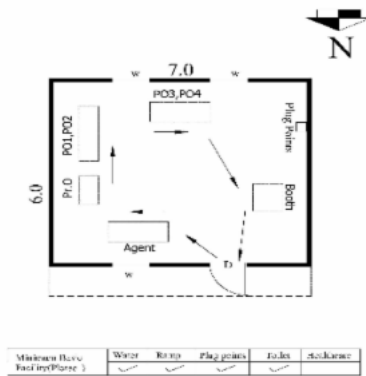

வாக்காளர் பதிவு அலுவலரின்
கையொப்பம்

Nazri Naksha

Google Map View

Polling Station Building Front View

Polling Station Front View

Cad View

Key MAP View

| | | |
|--|---|---|
| 1 பெயர் : ஷர்மீனா தந்தை பெயர் : பிச்சைமணி வீட்டு எண் : 0 வயது : 25 பாலினம் : பெண் Photo is available UKZ1317080 | 2 பெயர் : கல்பனா கணவர் பெயர் : கமலகண்ணன் வீட்டு எண் : 1 வயது : 37 பாலினம் : பெண் Photo is available UKZ0619015 | 3 பெயர் : விஜயலட்சுமி கணவர் பெயர் : செந்தில் வீட்டு எண் : 1-8 வயது : 35 பாலினம் : பெண் Photo is available UKZ0185314 |
| 4 பெயர் : ரஞ்சித் குமார் தந்தை பெயர் : ராகவன் வீட்டு எண் : 1-142A வயது : 34 பாலினம் : ஆண் Photo is available UKZ0843946 | 5 பெயர் : புஷ்பராஜ் தந்தை பெயர் : தண்டபாணி வீட்டு எண் : 2 வயது : 32 பாலினம் : ஆண் Photo is available UKZ0964858 | 6 பெயர் : பரேம்குமார் தந்தை பெயர் : வேல்முருகன் வீட்டு எண் : 2 வயது : 30 பாலினம் : ஆண் Photo is available UKZ0878496 |
| 7 பெயர் : வாணிலா தந்தை பெயர் : மோகன் வீட்டு எண் : 2/48 வயது : 28 பாலினம் : பெண் Photo is available UKZ1980440 | 8 பெயர் : பூமிநாதன் தந்தை பெயர் : வெங்கடேசன் வீட்டு எண் : 2 48 வயது : 23 பாலினம் : ஆண் Photo is available UKZ2057396 | 9 பெயர் : சதிஷ்வரி கணவர் பெயர் : அசோக்குமார் வீட்டு எண் : 2/56 வயது : 31 பாலினம் : பெண் Photo is available UKZ1980424 |
| 10 பெயர் : அசோக்குமார் தந்தை பெயர் : ராமதாஸ் வீட்டு எண் : 2/256 வயது : 37 பாலினம் : ஆண் Photo is available UKZ1980416 | 11 பெயர் : மங்கவர்த்தான் கணவர் பெயர் : மனோகரன் வீட்டு எண் : 3 வயது : 61 பாலினம் : பெண் Photo is available UKZ1793298 | 12 பெயர் : குணசேகரன் தந்தை பெயர் : மனோகாரன் வீட்டு எண் : 3 வயது : 42 பாலினம் : ஆண் Photo is available KWX1636356 |
| 13 பெயர் : ஈஸ்வரி கணவர் பெயர் : ரஷ்யா வீட்டு எண் : 3 வயது : 41 பாலினம் : பெண் Photo is available UKZ0878439 | 14 பெயர் : இராஜாமணி தந்தை பெயர் : முருகன் வீட்டு எண் : 3 வயது : 31 பாலினம் : ஆண் Photo is available UKZ0733303 | 15 பெயர் : வடமலை தந்தை பெயர் : சாரங்கபாணி வீட்டு எண் : 3 வயது : 31 பாலினம் : ஆண் Photo is available UKZ0733139 |
| 16 பெயர் : நாகராஜன் தந்தை பெயர் : மணி வீட்டு எண் : 3 வயது : 31 பாலினம் : ஆண் Photo is available UKZ0878454 | 17 பெயர் : தனஞ்செழியன் தந்தை பெயர் : கிருஷ்ணமூர்த்தி வீட்டு எண் : 3 வயது : 29 பாலினம் : ஆண் Photo is available UKZ0947952 | 18 பெயர் : தினகரன் தந்தை பெயர் : ஜெயராமன் வீட்டு எண் : 3 வயது : 29 பாலினம் : ஆண் Photo is available UKZ0947960 |
| 19 பெயர் : சூரியா தந்தை பெயர் : கிருஷ்ணமூர்த்தி வீட்டு எண் : 3/4ஏ வயது : 23 பாலினம் : ஆண் Photo is available UKZ2152437 | 20 பெயர் : கல்பனா கணவர் பெயர் : மூர்த்தி வீட்டு எண் : 3-17 வயது : 37 பாலினம் : பெண் Photo is available UKZ0733261 | 21 பெயர் : பல்லவி கணவர் பெயர் : சூர்யநாராயணன் வீட்டு எண் : 3-17 வயது : 35 பாலினம் : பெண் Photo is available UKZ0619155 |
| 22 பெயர் : தெய்வானை கணவர் பெயர் : முத்துகிருஷ்ணன் வீட்டு எண் : 3-30 வயது : 30 பாலினம் : பெண் Photo is available UKZ0843938 | 23 பெயர் : விமலா கணவர் பெயர் : எழுமலை வீட்டு எண் : 3-38 வயது : 46 பாலினம் : பெண் Photo is available UKZ1255496 | 24 பெயர் : ஜெயபிரியா கணவர் பெயர் : பூமிநாதன் வீட்டு எண் : 3/48 (1) வயது : 20 பாலினம் : பெண் Photo is available UKZ2384493 |
| 25 பெயர் : சூதா தந்தை பெயர் : சுந்தரபாண்டியன் வீட்டு எண் : 3-55 வயது : 39 பாலினம் : பெண் Photo is available UKZ1236918 | 26 பெயர் : கௌசல்யா தந்தை பெயர் : முரளி வீட்டு எண் : 3/59 வயது : 21 பாலினம் : பெண் Photo is available UKZ2236628 | 27 பெயர் : கஜேந்திரன் தந்தை பெயர் : முரளி வீட்டு எண் : 3/59ஏ வயது : 19 பாலினம் : ஆண் Photo is available UKZ2332344 |
| 28 பெயர் : அசோக்குமார் தந்தை பெயர் : ஆரஅமுதன் வீட்டு எண் : 3/62 வயது : 22 பாலினம் : ஆண் Photo is available UKZ2152460 | 29 பெயர் : தனசேகரன் தந்தை பெயர் : பாண்டிரங்கன் வீட்டு எண் : 3-67 வயது : 40 பாலினம் : ஆண் Photo is available UKZ1317098 | 30 பெயர் : ரஞ்சிதா கணவர் பெயர் : தணிகாசலம் வீட்டு எண் : 3/77 வயது : 31 பாலினம் : பெண் Photo is available UKZ2152379 |