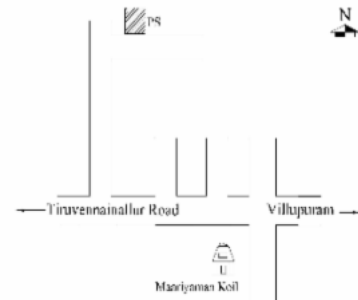

வாக்காளர் பதிவு அலுவலரின்
கையொப்பம்

Nazri Naksha

Google Map View

Polling Station Building Front View

Polling Station Front View

Cad View

Key MAP View

| | | |
|--|---|---|
| 1 பெயர் : ஷர்மீனா தந்தை பெயர் : பிச்சைமணி வீட்டு எண் : 0 வயது : 25 பாலினம் : பெண் Photo is available UKZ1317080 | 2 பெயர் : கல்பனா கணவர் பெயர் : கமலகண்ணன் வீட்டு எண் : 1 வயது : 37 பாலினம் : பெண் Photo is available UKZ0619015 | 3 பெயர் : விஜயலட்சுமி கணவர் பெயர் : செந்தில் வீட்டு எண் : 1-8 வயது : 35 பாலினம் : பெண் Photo is available UKZ0185314 |
| 4 பெயர் : ரஞ்சித் குமார் தந்தை பெயர் : ராகவன் வீட்டு எண் : 1-142A வயது : 34 பாலினம் : ஆண் Photo is available UKZ0843946 | 5 பெயர் : புஷ்பராஜ் தந்தை பெயர் : தண்டபாணி வீட்டு எண் : 2 வயது : 32 பாலினம் : ஆண் Photo is available UKZ0964858 | 6 பெயர் : பரேம்குமார் தந்தை பெயர் : வேல்முருகன் வீட்டு எண் : 2 வயது : 30 பாலினம் : ஆண் Photo is available UKZ0878496 |
| 7 பெயர் : வாணிலா தந்தை பெயர் : மோகன் வீட்டு எண் : 2/48 வயது : 28 பாலினம் : பெண் Photo is available UKZ1980440 | 8 பெயர் : பூமிநாதன் தந்தை பெயர் : வெங்கடேசன் வீட்டு எண் : 2 48 வயது : 23 பாலினம் : ஆண் Photo is available UKZ2057396 | 9 பெயர் : சதிஷ்வரி கணவர் பெயர் : அசோக்குமார் வீட்டு எண் : 2/56 வயது : 31 பாலினம் : பெண் Photo is available UKZ1980424 |
| 10 பெயர் : அசோக்குமார் தந்தை பெயர் : ராமதாஸ் வீட்டு எண் : 2/256 வயது : 37 பாலினம் : ஆண் Photo is available UKZ1980416 | 11 பெயர் : மங்கவர்த்தான் கணவர் பெயர் : மனோகரன் வீட்டு எண் : 3 வயது : 61 பாலினம் : பெண் Photo is available UKZ1793298 | 12 பெயர் : குணசேகரன் தந்தை பெயர் : மனோகாரன் வீட்டு எண் : 3 வயது : 42 பாலினம் : ஆண் Photo is available KWX1636356 |
| 13 பெயர் : ஈஸ்வரி கணவர் பெயர் : ரஷ்யா வீட்டு எண் : 3 வயது : 41 பாலினம் : பெண் Photo is available UKZ0878439 | 14 பெயர் : இராஜாமணி தந்தை பெயர் : முருகன் வீட்டு எண் : 3 வயது : 31 பாலினம் : ஆண் Photo is available UKZ0733303 | 15 பெயர் : வடமலை தந்தை பெயர் : சாரங்கபாணி வீட்டு எண் : 3 வயது : 31 பாலினம் : ஆண் Photo is available UKZ0733139 |
| 16 பெயர் : நாகராஜன் தந்தை பெயர் : மணி வீட்டு எண் : 3 வயது : 31 பாலினம் : ஆண் Photo is available UKZ0878454 | 17 பெயர் : தனஞ்செழியன் தந்தை பெயர் : கிருஷ்ணமூர்த்தி வீட்டு எண் : 3 வயது : 29 பாலினம் : ஆண் Photo is available UKZ0947952 | 18 பெயர் : தினகரன் தந்தை பெயர் : ஜெயராமன் வீட்டு எண் : 3 வயது : 29 பாலினம் : ஆண் Photo is available UKZ0947960 |
| 19 பெயர் : சூரியா தந்தை பெயர் : கிருஷ்ணமூர்த்தி வீட்டு எண் : 3/4ஏ வயது : 23 பாலினம் : ஆண் Photo is available UKZ2152437 | 20 பெயர் : கல்பனா கணவர் பெயர் : மூர்த்தி வீட்டு எண் : 3-17 வயது : 37 பாலினம் : பெண் Photo is available UKZ0733261 | 21 பெயர் : பல்லவி கணவர் பெயர் : சூர்யநாராயணன் வீட்டு எண் : 3-17 வயது : 35 பாலினம் : பெண் Photo is available UKZ0619155 |
| 22 பெயர் : தெய்வானை கணவர் பெயர் : முத்துகிருஷ்ணன் வீட்டு எண் : 3-30 வயது : 30 பாலினம் : பெண் Photo is available UKZ0843938 | 23 பெயர் : விமலா கணவர் பெயர் : எழுமலை வீட்டு எண் : 3-38 வயது : 46 பாலினம் : பெண் Photo is available UKZ1255496 | 24 பெயர் : ஜெயபிரியா கணவர் பெயர் : பூமிநாதன் வீட்டு எண் : 3/48 (1) வயது : 20 பாலினம் : பெண் Photo is available UKZ2384493 |
| 25 பெயர் : சூதா தந்தை பெயர் : சுந்தரபாண்டியன் வீட்டு எண் : 3-55 வயது : 39 பாலினம் : பெண் Photo is available UKZ1236918 | 26 பெயர் : கௌசல்யா தந்தை பெயர் : முரளி வீட்டு எண் : 3/59 வயது : 21 பாலினம் : பெண் Photo is available UKZ2236628 | 27 பெயர் : கஜேந்திரன் தந்தை பெயர் : முரளி வீட்டு எண் : 3/59ஏ வயது : 19 பாலினம் : ஆண் Photo is available UKZ2332344 |
| 28 பெயர் : அசோக்குமார் தந்தை பெயர் : ஆரஅமுதன் வீட்டு எண் : 3/62 வயது : 22 பாலினம் : ஆண் Photo is available UKZ2152460 | 29 பெயர் : தனசேகரன் தந்தை பெயர் : பாண்டிரங்கன் வீட்டு எண் : 3-67 வயது : 40 பாலினம் : ஆண் Photo is available UKZ1317098 | 30 பெயர் : ரஞ்சிதா கணவர் பெயர் : தணிகாசலம் வீட்டு எண் : 3/77 வயது : 31 பாலினம் : பெண் Photo is available UKZ2152379 |