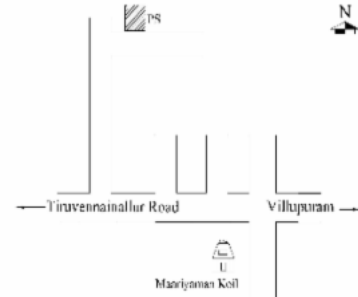

Google Map View

Polling Station Building Front View

Polling Station Front View

Cad View

Key MAP View

1 பெயர் : தையல்நாயகி கணவர் பெயர் : கோவிந்தன் வீட்டு எண் : 0 வயது : 60 பாலினம் : பெண் Photo is available	UKZ2000800	2 பெயர் : விஜயலட்சுமி தந்தை பெயர் : சரவணன் வீட்டு எண் : 0 வயது : 26 பாலினம் : பெண் Photo is available	UKZ1233691	3 பெயர் : ஜஸ்வரியா கணவர் பெயர் : தயாநிதி வீட்டு எண் : 1 வயது : 28 பாலினம் : பெண் Photo is available	UKZ2058709
4 பெயர் : மதிமணி தந்தை பெயர் : நாகராஜ் வீட்டு எண் : 1/26 வயது : 27 பாலினம் : ஆண் Photo is available	UKZ1233634	5 பெயர் : சரஸ்வதி கணவர் பெயர் : ராஜேந்திரன் வீட்டு எண் : 1-101 வயது : 34 பாலினம் : பெண் Photo is available	UKZ0844142	6 பெயர் : சுப்பிரமணியன் தந்தை பெயர் : லக்ஷ்மணன் வீட்டு எண் : 1/111 வயது : 60 பாலினம் : ஆண் Photo is available	UKZ2000826
7 பெயர் : சண்முகவள்ளி கணவர் பெயர் : கார்த்திகேயன் வீட்டு எண் : 1/111 வயது : 33 பாலினம் : பெண் Photo is available	UKZ2000818	8 பெயர் : பிரதீஷ் தந்தை பெயர் : சாரங்கபாணி வீட்டு எண் : 1 113 வயது : 23 பாலினம் : ஆண் Photo is available	UKZ2060879	9 பெயர் : சங்கீதா கணவர் பெயர் : தமிழ்செல்வன் வீட்டு எண் : 1/115 வயது : 30 பாலினம் : பெண் Photo is available	UKZ2143170
10 பெயர் : வித்யா தந்தை பெயர் : சின்னராசு வீட்டு எண் : 1/115 வயது : 22 பாலினம் : பெண் Photo is available	UKZ2143295	11 பெயர் : குப்பம்மாள் கணவர் பெயர் : தருமன் வீட்டு எண் : 1/116 வயது : 71 பாலினம் : பெண் Photo is available	UKZ2000784	12 பெயர் : பூமதி கணவர் பெயர் : விஜய் வீட்டு எண் : 1/121 வயது : 29 பாலினம் : பெண் Photo is available	UKZ2044881
13 பெயர் : விஜய் தந்தை பெயர் : ஏசகன் வீட்டு எண் : 1 121 வயது : 28 பாலினம் : ஆண் Photo is available	UKZ2058766	14 பெயர் : வளையாம்பட்டு தந்தை பெயர் : ஏசகன் வீட்டு எண் : 1 121 வயது : 23 பாலினம் : ஆண் Photo is available	UKZ2058667	15 பெயர் : அபீநாய தந்தை பெயர் : காசிநாதன் வீட்டு எண் : 1/130 வயது : 24 பாலினம் : பெண் Photo is available	UKZ2145027
16 பெயர் : அனுசுயா தந்தை பெயர் : காசிநாதன் வீட்டு எண் : 1/130 வயது : 22 பாலினம் : பெண் Photo is available	UKZ2142750	17 பெயர் : மணிகண்டன் தந்தை பெயர் : முத்துகிரஷ்ணன் வீட்டு எண் : 2 வயது : 43 பாலினம் : ஆண் Photo is available	KWX2263531	18 பெயர் : சலீமா பேகம் தந்தை பெயர் : சகாபுதீன் வீட்டு எண் : 2-3 வயது : 29 பாலினம் : பெண் Photo is available	UKZ1135573
19 பெயர் : யாஸ்மீன் தந்தை பெயர் : சகாபுதீன் வீட்டு எண் : 2-3 வயது : 28 பாலினம் : பெண் Photo is available	UKZ1135581	20 பெயர் : வீரம்மாள் கணவர் பெயர் : ஸ்ரீ ராம் வீட்டு எண் : 2/4 வயது : 39 பாலினம் : பெண் Photo is available	UKZ1980572	21 பெயர் : ஜெயப்பிரகாஷ் தந்தை பெயர் : வெங்கடேசன் வீட்டு எண் : 2-10 வயது : 38 பாலினம் : ஆண் Photo is available	KWX2461663
22 பெயர் : சத்தியமூர்த்தி தந்தை பெயர் : அம்மாவாசை வீட்டு எண் : 2/12 வயது : 27 பாலினம் : ஆண் Photo is available	UKZ1232156	23 பெயர் : சந்தியா கணவர் பெயர் : சதாசிவம் வீட்டு எண் : 2/20b வயது : 26 பாலினம் : பெண் Photo is available	UKZ1303056	24 பெயர் : சுமித்ரா தந்தை பெயர் : வேல்முருகன் வீட்டு எண் : 2 23 வயது : 27 பாலினம் : பெண் Photo is available	UKZ2059392
25 பெயர் : புகழேந்தி தந்தை பெயர் : கலியவரதன் வீட்டு எண் : 2/30 வயது : 23 பாலினம் : ஆண் Photo is available	UKZ2143196	26 பெயர் : மீனட்சி தந்தை பெயர் : ஜெயசங்கர் வீட்டு எண் : 2/35 வயது : 26 பாலினம் : பெண் Photo is available	UKZ2000578	27 பெயர் : ஷாலினி தந்தை பெயர் : சொக்கலிங்கம் வீட்டு எண் : 2/36 வயது : 23 பாலினம் : பெண் Photo is available	UKZ2161016
28 பெயர் : கௌசிக தந்தை பெயர் : குப்புசாமி வீட்டு எண் : 2/38 வயது : 27 பாலினம் : பெண் Photo is available	UKZ2044873	29 பெயர் : செளமியா தந்தை பெயர் : குப்புசாமி வீட்டு எண் : 2/38 வயது : 24 பாலினம் : பெண் Photo is available	UKZ2044857	30 பெயர் : குணசீவன் தந்தை பெயர் : வடிவழகன் வீட்டு எண் : 2/42 வயது : 25 பாலினம் : ஆண் Photo is available	UKZ1233675