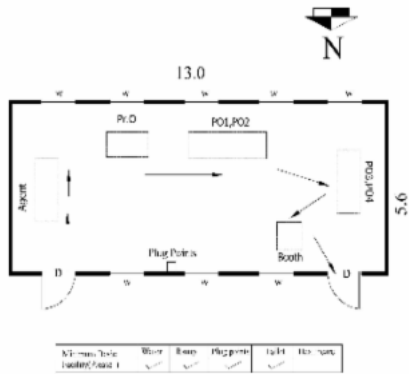

Google Map View

Polling Station Building Front View

Polling Station Front View

Cad View

Key MAP View

1 பெயர் : தையல்நாயகி கணவர் பெயர் : கோவிந்தன் வீட்டு எண் : 0 வயது : 60 பாலினம் : பெண் Photo is available	UKZ2000800	2 பெயர் : விஜயலட்சுமி தந்தை பெயர் : சரவணன் வீட்டு எண் : 0 வயது : 26 பாலினம் : பெண் Photo is available	UKZ1233691	3 பெயர் : ஜஸ்வரியா கணவர் பெயர் : தயாநிதி வீட்டு எண் : 1 வயது : 28 பாலினம் : பெண் Photo is available	UKZ2058709
4 பெயர் : மதிமணி தந்தை பெயர் : நாகராஜ் வீட்டு எண் : 1/26 வயது : 27 பாலினம் : ஆண் Photo is available	UKZ1233634	5 பெயர் : சரஸ்வதி கணவர் பெயர் : ராஜேந்திரன் வீட்டு எண் : 1-101 வயது : 34 பாலினம் : பெண் Photo is available	UKZ0844142	6 பெயர் : சுப்பிரமணியன் தந்தை பெயர் : லக்ஷ்மணன் வீட்டு எண் : 1/111 வயது : 60 பாலினம் : ஆண் Photo is available	UKZ2000826
7 பெயர் : சண்முகவள்ளி கணவர் பெயர் : கார்த்திகேயன் வீட்டு எண் : 1/111 வயது : 33 பாலினம் : பெண் Photo is available	UKZ2000818	8 பெயர் : பிரதீஷ் தந்தை பெயர் : சாரங்கபாணி வீட்டு எண் : 1 113 வயது : 23 பாலினம் : ஆண் Photo is available	UKZ2060879	9 பெயர் : சங்கீதா கணவர் பெயர் : தமிழ்செல்வன் வீட்டு எண் : 1/115 வயது : 30 பாலினம் : பெண் Photo is available	UKZ2143170
10 பெயர் : வித்யா தந்தை பெயர் : சின்னராசு வீட்டு எண் : 1/115 வயது : 22 பாலினம் : பெண் Photo is available	UKZ2143295	11 பெயர் : குப்பம்மாள் கணவர் பெயர் : தருமன் வீட்டு எண் : 1/116 வயது : 71 பாலினம் : பெண் Photo is available	UKZ2000784	12 பெயர் : பூமதி கணவர் பெயர் : விஜய் வீட்டு எண் : 1/121 வயது : 29 பாலினம் : பெண் Photo is available	UKZ2044881
13 பெயர் : விஜய் தந்தை பெயர் : ஏசகன் வீட்டு எண் : 1 121 வயது : 28 பாலினம் : ஆண் Photo is available	UKZ2058766	14 பெயர் : வளையாம்பட்டு தந்தை பெயர் : ஏசகன் வீட்டு எண் : 1 121 வயது : 23 பாலினம் : ஆண் Photo is available	UKZ2058667	15 பெயர் : அபீநாய தந்தை பெயர் : காசிநாதன் வீட்டு எண் : 1/130 வயது : 24 பாலினம் : பெண் Photo is available	UKZ2145027
16 பெயர் : அனுசுயா தந்தை பெயர் : காசிநாதன் வீட்டு எண் : 1/130 வயது : 22 பாலினம் : பெண் Photo is available	UKZ2142750	17 பெயர் : மணிகண்டன் தந்தை பெயர் : முத்துகிரஷ்ணன் வீட்டு எண் : 2 வயது : 43 பாலினம் : ஆண் Photo is available	KWX2263531	18 பெயர் : சலீமா பேகம் தந்தை பெயர் : சகாபுதீன் வீட்டு எண் : 2-3 வயது : 29 பாலினம் : பெண் Photo is available	UKZ1135573
19 பெயர் : யாஸ்மீன் தந்தை பெயர் : சகாபுதீன் வீட்டு எண் : 2-3 வயது : 28 பாலினம் : பெண் Photo is available	UKZ1135581	20 பெயர் : வீரம்மாள் கணவர் பெயர் : ஸ்ரீ ராம் வீட்டு எண் : 2/4 வயது : 39 பாலினம் : பெண் Photo is available	UKZ1980572	21 பெயர் : ஜெயப்பிரகாஷ் தந்தை பெயர் : வெங்கடேசன் வீட்டு எண் : 2-10 வயது : 38 பாலினம் : ஆண் Photo is available	KWX2461663
22 பெயர் : சத்தியமூர்த்தி தந்தை பெயர் : அம்மாவாசை வீட்டு எண் : 2/12 வயது : 27 பாலினம் : ஆண் Photo is available	UKZ1232156	23 பெயர் : சந்தியா கணவர் பெயர் : சதாசிவம் வீட்டு எண் : 2/20b வயது : 26 பாலினம் : பெண் Photo is available	UKZ1303056	24 பெயர் : சுமித்ரா தந்தை பெயர் : வேல்முருகன் வீட்டு எண் : 2 23 வயது : 27 பாலினம் : பெண் Photo is available	UKZ2059392
25 பெயர் : புகழேந்தி தந்தை பெயர் : கலியவரதன் வீட்டு எண் : 2/30 வயது : 23 பாலினம் : ஆண் Photo is available	UKZ2143196	26 பெயர் : மீனட்சி தந்தை பெயர் : ஜெயசங்கர் வீட்டு எண் : 2/35 வயது : 26 பாலினம் : பெண் Photo is available	UKZ2000578	27 பெயர் : ஷாலினி தந்தை பெயர் : சொக்கலிங்கம் வீட்டு எண் : 2/36 வயது : 23 பாலினம் : பெண் Photo is available	UKZ2161016
28 பெயர் : கௌசிக தந்தை பெயர் : குப்புசாமி வீட்டு எண் : 2/38 வயது : 27 பாலினம் : பெண் Photo is available	UKZ2044873	29 பெயர் : செளமியா தந்தை பெயர் : குப்புசாமி வீட்டு எண் : 2/38 வயது : 24 பாலினம் : பெண் Photo is available	UKZ2044857	30 பெயர் : குணசீவன் தந்தை பெயர் : வடிவழகன் வீட்டு எண் : 2/42 வயது : 25 பாலினம் : ஆண் Photo is available	UKZ1233675