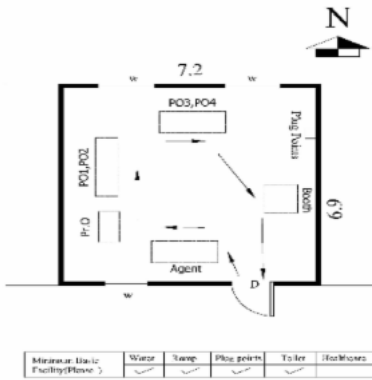

Google Map View

Polling Station Building Front View

Polling Station Front View

Cad View

Key MAP View

சட்டமன்றத் தொகுதியின் எண் மற்றும் பெயர் : 76-திருக்கோயிலூர் பிரிவு எண் மற்றும் பெயர் 1-ஏம்பூர் (வ.கி) & (ஊ), ஈஸ்வரன் கோயில் புது தெரு