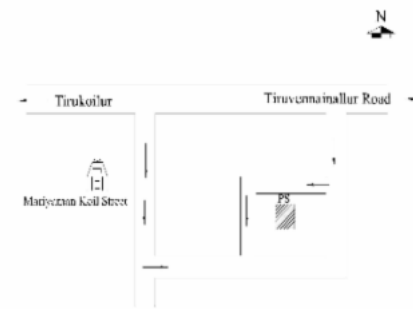

Google Map View

Polling Station Building Front View

Polling Station Front View

Cad View

Key MAP View

1 பெயர் : ரவீந்தர் தாயின் பெயர் : அஞ்சன்புல்லை வீட்டு எண் : 0 வயது : 41 பாலினம் : பெண் Photo is available	UKZ1323997	2 பெயர் : இந்துமதி தந்தை பெயர்: ராமசாமி வீட்டு எண் : 00 வயது : 28 பாலினம் : பெண் Photo is available	UKZ2001600	3 பெயர் : ஜெயபுரீ தந்தை பெயர்: கருணாநிதி வீட்டு எண் : 0 வயது : 27 பாலினம் : பெண் Photo is available	UKZ2030278
# 4 பெயர் : அன்பு தந்தை பெயர்: முனுசாமி வீட்டு எண் : 0 வயது : 25 பாலினம் : ஆண் Photo is available	UKZ1270347	5 பெயர் : வைஜெயந்திமாலா தந்தை பெயர்: ஏழுமலை வீட்டு எண் : 0 வயது : 25 பாலினம் : பெண் Photo is available	UKZ1271618	6 பெயர் : கௌசல்யா தந்தை பெயர்: கருணாநிதி வீட்டு எண் : 0 வயது : 24 பாலினம் : பெண் Photo is available	UKZ2001618
7 பெயர் : தயாளு தந்தை பெயர்: ஆறுமுகம் வீட்டு எண் : 1 வயது : 52 பாலினம் : ஆண் Photo is available	UKZ1915974	8 பெயர் : ஜோதிலட்சுமி கணவர் பெயர்: தயாளு வீட்டு எண் : 1 வயது : 49 பாலினம் : பெண் Photo is available	KWX2201622	9 பெயர் : ஜானகிராமன் தந்தை பெயர்: கிருஷ்ணன் வீட்டு எண் : 1 வயது : 38 பாலினம் : ஆண் Photo is available	KWX2460285
10 பெயர் : கலையரசி கணவர் பெயர்: வீரமுத்து வீட்டு எண் : 1 வயது : 34 பாலினம் : பெண் Photo is available	UKZ1136845	11 பெயர் : கார்த்தி தந்தை பெயர்: எட்டியன் வீட்டு எண் : 1 வயது : 32 பாலினம் : ஆண் Photo is available	UKZ0458703	12 பெயர் : கனகா தந்தை பெயர்: காமராஜ் வீட்டு எண் : 1 வயது : 29 பாலினம் : பெண் Photo is available	UKZ1136811
13 பெயர் : ரஞ்சித் தந்தை பெயர்: ராமசந்திரன் வீட்டு எண் : 1 வயது : 24 பாலினம் : ஆண் Photo is available	UKZ2069151	14 பெயர் : சாஸ்தா தந்தை பெயர்: தண்டபாணி வீட்டு எண் : 1 வயது : 24 பாலினம் : ஆண் Photo is available	UKZ2064632	15 பெயர் : தீர்த்தமலை தந்தை பெயர்: ஞானவேல் வீட்டு எண் : 1 வயது : 24 பாலினம் : ஆண் Photo is available	UKZ2064681
16 பெயர் : சுபலட்சுமி தந்தை பெயர்: மூதஹூ கிருஷ்ணநாந் வீட்டு எண் : 1 வயது : 24 பாலினம் : பெண் Photo is available	UKZ2143956	17 பெயர் : சந்தியா தந்தை பெயர்: எட்டியான் வீட்டு எண் : 1 வயது : 23 பாலினம் : பெண் Photo is available	UKZ2065787	18 பெயர் : சீனுவாசன் தந்தை பெயர்: கிருஷ்ணன் வீட்டு எண் : 1 வயது : 23 பாலினம் : ஆண் Photo is available	UKZ2069177
19 பெயர் : மாளவிகா தந்தை பெயர்: மாரிமுத்து வீட்டு எண் : 1 வயது : 23 பாலினம் : பெண் Photo is available	UKZ2057107	20 பெயர் : அபிலா ம தந்தை பெயர்: மகாலிங்கம் வீட்டு எண் : 1 வயது : 23 பாலினம் : பெண் Photo is available	UKZ2333383	21 பெயர் : சுரேந்தர் தந்தை பெயர்: சக்திவேல் வீட்டு எண் : 1 வயது : 22 பாலினம் : ஆண் Photo is available	UKZ2130631
22 பெயர் : ரம்யா தந்தை பெயர்: காமராஜ் வீட்டு எண் : 1 வயது : 22 பாலினம் : பெண் Photo is available	UKZ2347458	23 பெயர் : மானிஷா ம தந்தை பெயர்: மகாலிங்கம் வீட்டு எண் : 1 வயது : 21 பாலினம் : பெண் Photo is available	UKZ2331239	24 பெயர் : சுபாஷினி த கணவர் பெயர்: தச்சனா மூர்த்தி வீட்டு எண் : 1 வயது : 21 பாலினம் : பெண் Photo is available	UKZ2333557
25 பெயர் : பாலாஜி கா தந்தை பெயர்: காமராஜ் வீட்டு எண் : 01 வயது : 19 பாலினம் : ஆண் Photo is available	UKZ2385904	26 பெயர் : அருள் பாண்டியன் தந்தை பெயர்: சுந்தர் வீட்டு எண் : 1 வயது : 19 பாலினம் : ஆண் Photo is available	UKZ2387827	27 பெயர் : நிஷா கணவர் பெயர்: திருமூர்த்தி வீட்டு எண் : 1/27 வயது : 28 பாலினம் : பெண் Photo is available	UKZ2130565
28 பெயர் : ராஜாஸ்வரி சு கணவர் பெயர்: சுவின் வீட்டு எண் : 1/27 வயது : 25 பாலினம் : பெண் Photo is available	UKZ2266278	29 பெயர் : முனியம்மாள் கணவர் பெயர்: பெருமாள் வீட்டு எண் : 2 வயது : 64 பாலினம் : பெண் Photo is available	UKZ1915990	30 பெயர் : சங்கர் தந்தை பெயர்: பெருமாள் வீட்டு எண் : 2 வயது : 50 பாலினம் : ஆண் Photo is available	KWX1238336