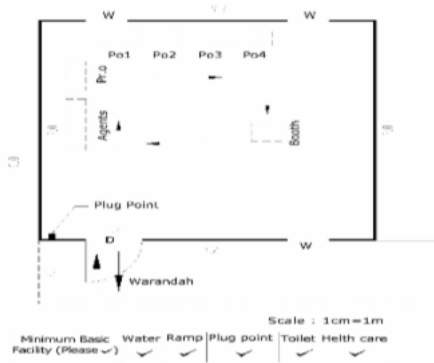

Google Map View

Polling Station Building Front View

Polling Station Front View

Cad View

Key MAP View

1 பெயர் : ரவீந்தர் தாயின் பெயர் : அஞ்சன்புல்லை வீட்டு எண் : 0 வயது : 41 பாலினம் : பெண் Photo is available	UKZ1323997	2 பெயர் : இந்துமதி தந்தை பெயர்: ராமசாமி வீட்டு எண் : 00 வயது : 28 பாலினம் : பெண் Photo is available	UKZ2001600	3 பெயர் : ஜெயபுரீ தந்தை பெயர்: கருணாநிதி வீட்டு எண் : 0 வயது : 27 பாலினம் : பெண் Photo is available	UKZ2030278
# 4 பெயர் : அன்பு தந்தை பெயர்: முனுசாமி வீட்டு எண் : 0 வயது : 25 பாலினம் : ஆண் Photo is available	UKZ1270347	5 பெயர் : வைஜெயந்திமாலா தந்தை பெயர்: ஏழுமலை வீட்டு எண் : 0 வயது : 25 பாலினம் : பெண் Photo is available	UKZ1271618	6 பெயர் : கௌசல்யா தந்தை பெயர்: கருணாநிதி வீட்டு எண் : 0 வயது : 24 பாலினம் : பெண் Photo is available	UKZ2001618
7 பெயர் : தயாளு தந்தை பெயர்: ஆறுமுகம் வீட்டு எண் : 1 வயது : 52 பாலினம் : ஆண் Photo is available	UKZ1915974	8 பெயர் : ஜோதிலட்சுமி கணவர் பெயர்: தயாளு வீட்டு எண் : 1 வயது : 49 பாலினம் : பெண் Photo is available	KWX2201622	9 பெயர் : ஜானகிராமன் தந்தை பெயர்: கிருஷ்ணன் வீட்டு எண் : 1 வயது : 38 பாலினம் : ஆண் Photo is available	KWX2460285
10 பெயர் : கலையரசி கணவர் பெயர்: வீரமுத்து வீட்டு எண் : 1 வயது : 34 பாலினம் : பெண் Photo is available	UKZ1136845	11 பெயர் : கார்த்தி தந்தை பெயர்: எட்டியன் வீட்டு எண் : 1 வயது : 32 பாலினம் : ஆண் Photo is available	UKZ0458703	12 பெயர் : கனகா தந்தை பெயர்: காமராஜ் வீட்டு எண் : 1 வயது : 29 பாலினம் : பெண் Photo is available	UKZ1136811
13 பெயர் : ரஞ்சித் தந்தை பெயர்: ராமசந்திரன் வீட்டு எண் : 1 வயது : 24 பாலினம் : ஆண் Photo is available	UKZ2069151	14 பெயர் : சாஸ்தா தந்தை பெயர்: தண்டபாணி வீட்டு எண் : 1 வயது : 24 பாலினம் : ஆண் Photo is available	UKZ2064632	15 பெயர் : தீர்த்தமலை தந்தை பெயர்: ஞானவேல் வீட்டு எண் : 1 வயது : 24 பாலினம் : ஆண் Photo is available	UKZ2064681
16 பெயர் : சுபலட்சுமி தந்தை பெயர்: மூதஹூ கிருஷ்ணநாந் வீட்டு எண் : 1 வயது : 24 பாலினம் : பெண் Photo is available	UKZ2143956	17 பெயர் : சந்தியா தந்தை பெயர்: எட்டியான் வீட்டு எண் : 1 வயது : 23 பாலினம் : பெண் Photo is available	UKZ2065787	18 பெயர் : சீனுவாசன் தந்தை பெயர்: கிருஷ்ணன் வீட்டு எண் : 1 வயது : 23 பாலினம் : ஆண் Photo is available	UKZ2069177
19 பெயர் : மாளவிகா தந்தை பெயர்: மாரிமுத்து வீட்டு எண் : 1 வயது : 23 பாலினம் : பெண் Photo is available	UKZ2057107	20 பெயர் : அபிலா ம தந்தை பெயர்: மகாலிங்கம் வீட்டு எண் : 1 வயது : 23 பாலினம் : பெண் Photo is available	UKZ2333383	21 பெயர் : சுரேந்தர் தந்தை பெயர்: சக்திவேல் வீட்டு எண் : 1 வயது : 22 பாலினம் : ஆண் Photo is available	UKZ2130631
22 பெயர் : ரம்யா தந்தை பெயர்: காமராஜ் வீட்டு எண் : 1 வயது : 22 பாலினம் : பெண் Photo is available	UKZ2347458	23 பெயர் : மானிஷா ம தந்தை பெயர்: மகாலிங்கம் வீட்டு எண் : 1 வயது : 21 பாலினம் : பெண் Photo is available	UKZ2331239	24 பெயர் : சுபாஷினி த கணவர் பெயர்: தச்சனா மூர்த்தி வீட்டு எண் : 1 வயது : 21 பாலினம் : பெண் Photo is available	UKZ2333557
25 பெயர் : பாலாஜி கா தந்தை பெயர்: காமராஜ் வீட்டு எண் : 01 வயது : 19 பாலினம் : ஆண் Photo is available	UKZ2385904	26 பெயர் : அருள் பாண்டியன் தந்தை பெயர்: சுந்தர் வீட்டு எண் : 1 வயது : 19 பாலினம் : ஆண் Photo is available	UKZ2387827	27 பெயர் : நிஷா கணவர் பெயர்: திருமூர்த்தி வீட்டு எண் : 1/27 வயது : 28 பாலினம் : பெண் Photo is available	UKZ2130565
28 பெயர் : ராஜாஸ்வரி சு கணவர் பெயர்: சுவின் வீட்டு எண் : 1/27 வயது : 25 பாலினம் : பெண் Photo is available	UKZ2266278	29 பெயர் : முனியம்மாள் கணவர் பெயர்: பெருமாள் வீட்டு எண் : 2 வயது : 64 பாலினம் : பெண் Photo is available	UKZ1915990	30 பெயர் : சங்கர் தந்தை பெயர்: பெருமாள் வீட்டு எண் : 2 வயது : 50 பாலினம் : ஆண் Photo is available	KWX1238336