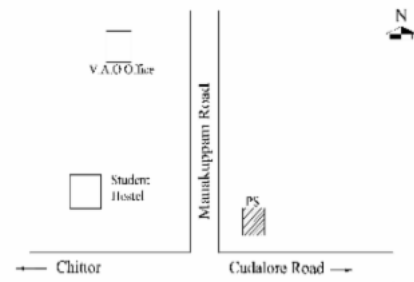

Key MAP View