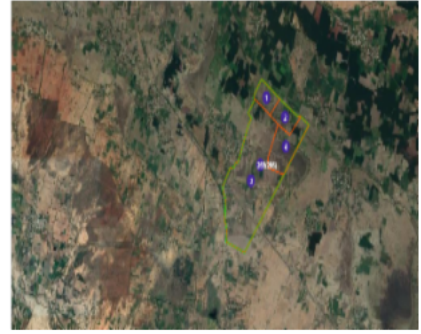

Google Map View