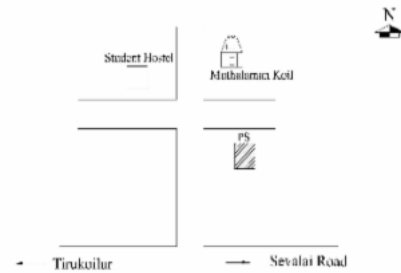

Google Map View

Polling Station Building Front View

Polling Station Front View

Cad View

Key MAP View

1 பெயர் : கலைச்செல்வி தந்தை பெயர்: காளிதாஸ் வீட்டு எண் : 0 வயது : 26 பாலினம் : பெண் Photo is available	UKZ1259910	2 பெயர் : விஜய் தந்தை பெயர்: அண்ணாமலை வீட்டு எண் : 0 வயது : 25 பாலினம் : ஆண் Photo is available	UKZ1297647	3 பெயர் : ஞானவடிவு கணவர் பெயர்: ராமலிங்கம் வீட்டு எண் : 1 வயது : 78 பாலினம் : பெண் Photo is available	UKZ0625863
4 பெயர் : வனஜா கணவர் பெயர்: குணசேகர் வீட்டு எண் : 1 வயது : 63 பாலினம் : பெண் Photo is available	UKZ1937747	5 பெயர் : தங்கம் கணவர் பெயர்: வேலவன் வீட்டு எண் : 1 வயது : 46 பாலினம் : பெண் Photo is available	UKZ0501056	6 பெயர் : வனிதா கணவர் பெயர்: புருஷோத்தமன் வீட்டு எண் : 1 வயது : 42 பாலினம் : பெண் Photo is available	UKZ0459966
7 பெயர் : அருண் ராஜ் தந்தை பெயர்: சுப்ரமணி வீட்டு எண் : 1 வயது : 35 பாலினம் : ஆண் Photo is available	UKZ0625822	8 பெயர் : விசாலாட்சி தந்தை பெயர்: சீனு வீட்டு எண் : 1 வயது : 33 பாலினம் : பெண் Photo is available	UKZ0950907	9 பெயர் : கார்த்தி தந்தை பெயர்: அண்ணாமலை வீட்டு எண் : 1 வயது : 30 பாலினம் : ஆண் Photo is available	UKZ0848879
10 பெயர் : கார்த்திகேயன் தந்தை பெயர்: சோமசுந்தரம் வீட்டு எண் : 1 வயது : 28 பாலினம் : ஆண் Photo is available	UKZ1020932	11 பெயர் : சூரிய குமார் தந்தை பெயர்: முரளி வீட்டு எண் : 1 வயது : 27 பாலினம் : ஆண் Photo is available	UKZ1137504	12 பெயர் : ஏழுமலை தந்தை பெயர்: காசி வீட்டு எண் : 1 வயது : 25 பாலினம் : ஆண் Photo is available	UKZ2001741
13 பெயர் : தணிகைசெல்வம் தந்தை பெயர்: ராம்குமார் வீட்டு எண் : 1 வயது : 19 பாலினம் : ஆண் Photo is available	UKZ2343663	14 பெயர் : ரஞ்சித்குமார் தந்தை பெயர்: சங்கர் வீட்டு எண் : 1-1 வயது : 29 பாலினம் : ஆண் Photo is available	UKZ0950824	15 பெயர் : கௌசல்யா கணவர் பெயர்: சாம்பழர்த்தி வீட்டு எண் : 1-3 வயது : 50 பாலினம் : பெண் Photo is available	UKZ1272566
16 பெயர் : விஷ்ணு தந்தை பெயர்: ஆதிலுர்த்தி வீட்டு எண் : 1-3 வயது : 46 பாலினம் : ஆண் Photo is available	UKZ0736215	17 பெயர் : தட்சணாமூர்த்தி த தந்தை பெயர்: தண்டபாணி வீட்டு எண் : 1/6 வயது : 42 பாலினம் : ஆண் Photo is available	KWX1663285	18 பெயர் : லட்சுமி தந்தை பெயர்: சரவணன் வீட்டு எண் : 1-8A வயது : 26 பாலினம் : பெண் Photo is available	UKZ1272616
19 பெயர் : மேகநாதன் தந்தை பெயர்: கணபதி வீட்டு எண் : 1-13 வயது : 32 பாலினம் : ஆண் Photo is available	UKZ0848853	20 பெயர் : சத்தியபிரியா தந்தை பெயர்: விஜயன் வீட்டு எண் : 1-13 வயது : 25 பாலினம் : பெண் Photo is available	UKZ1272178	21 பெயர் : யுவபுரீ தந்தை பெயர்: குமார் வீட்டு எண் : 1/15 A வயது : 24 பாலினம் : பெண் Photo is available	UKZ2001733
22 பெயர் : கமலா கணவர் பெயர்: சுப்பையா வீட்டு எண் : 1-17 வயது : 54 பாலினம் : பெண் Photo is available	UKZ0137679	23 பெயர் : விக்னேஷ் தந்தை பெயர்: சுப்பையா வீட்டு எண் : 1-17 வயது : 33 பாலினம் : ஆண் Photo is available	UKZ0459974	24 பெயர் : சுப்பையா தந்தை பெயர்: வெங்கடேசன் வீட்டு எண் : 1-18 வயது : 57 பாலினம் : ஆண் Photo is available	UKZ0137653
25 பெயர் : சங்கவி தந்தை பெயர்: சுப்பையா வீட்டு எண் : 1-18 வயது : 27 பாலினம் : பெண் Photo is available	UKZ1272350	26 பெயர் : நித்திஷ்குமார் தந்தை பெயர்: சுப்பையா வீட்டு எண் : 1-18 வயது : 25 பாலினம் : ஆண் Photo is available	UKZ1272137	27 பெயர் : சுதர்சன் தந்தை பெயர்: சுப்ரமணியன் வீட்டு எண் : 1-18 வயது : 25 பாலினம் : ஆண் Photo is available	UKZ1272244
28 பெயர் : பிரபு தந்தை பெயர்: சிவக்குமார் வீட்டு எண் : 1-23 வயது : 36 பாலினம் : ஆண் Photo is available	UKZ0137596	29 பெயர் : பரணி கணவர் பெயர்: பிரபு வீட்டு எண் : 1-23 வயது : 29 பாலினம் : பெண் Photo is available	UKZ1218155	30 பெயர் : சத்தியா தந்தை பெயர்: குமார் வீட்டு எண் : 1/26 வயது : 22 பாலினம் : பெண் Photo is available	UKZ2144525