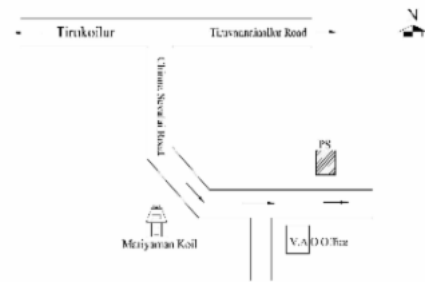

Cad View

Key MAP View