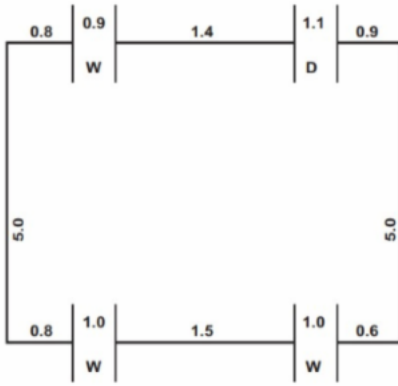

Google Map View

Polling Station Building Front View

Polling Station Front View

Cad View

Key MAP View

1 பெயர் : மாலிக்பாஷா தந்தை பெயர் : அப்துல்ஜப்பார் வீட்டு எண் : 1 வயது : 50 பாலினம் : ஆண்	UKZ1901065 Photo is available	2 பெயர் : இனாயத் தந்தை பெயர் : ஷயத்கரீம் வீட்டு எண் : 11 வயது : 34 பாலினம் : ஆண்	UKZ0288233 Photo is available	3 பெயர் : பிரியங்கா தந்தை பெயர் : இரவி வீட்டு எண் : 1 வயது : 30 பாலினம் : பெண்	UKZ0853457 Photo is available
4 பெயர் : மன்கூர் அஹமத் தந்தை பெயர் : மாலிக் பாஷா வீட்டு எண் : 01 வயது : 21 பாலினம் : ஆண்	UKZ2357549 Photo is available	5 பெயர் : பந்துலாபி கணவர் பெயர் : அப்துல்முனாப் வீட்டு எண் : 2 வயது : 78 பாலினம் : பெண்	KWX0979815 Photo is available	6 பெயர் : அப்துல்சுபான் தந்தை பெயர் : அப்துல்முனாப் வீட்டு எண் : 2 வயது : 54 பாலினம் : ஆண்	UKZ1901073 Photo is available
7 பெயர் : அப்துல்வகாப் தந்தை பெயர் : அப்துல்முனாப் வீட்டு எண் : 2 வயது : 53 பாலினம் : ஆண்	UKZ1901081 Photo is available	8 பெயர் : பஷிரா கணவர் பெயர் : அப்துல்சுபான் வீட்டு எண் : 2 வயது : 50 பாலினம் : பெண்	UKZ1901099 Photo is available	9 பெயர் : தில்ஷாத்பேகம் கணவர் பெயர் : அப்துல்வகாப் வீட்டு எண் : 2 வயது : 45 பாலினம் : பெண்	KWX1656321 Photo is available
S 10 பெயர் : மதுமிதா தந்தை பெயர் : லேவ் வீட்டு எண் : 2 வயது : 27 பாலினம் : பெண்	UKZ1171388 Photo is available	11 பெயர் : முகமது கௌவுஸ் தந்தை பெயர் : அப்துல் சுபான் வீட்டு எண் : 02 வயது : 26 பாலினம் : ஆண்	UKZ2002129 Photo is available	12 பெயர் : மும்தாஜ்பேகம் கணவர் பெயர் : அப்துல்சத்தார் வீட்டு எண் : 4 வயது : 78 பாலினம் : பெண்	KWX0979732 Photo is available
13 பெயர் : கமால்பாஷா தந்தை பெயர் : அப்துல்சத்தார் வீட்டு எண் : 4 வயது : 56 பாலினம் : ஆண்	KWX1227651 Photo is available	14 பெயர் : நர்மதா தந்தை பெயர் : ஆறுமுகம் வீட்டு எண் : 4 வயது : 27 பாலினம் : பெண்	UKZ2320679 Photo is available	15 பெயர் : விஷ்ணுபிரியா தந்தை பெயர் : வெங்கடேசன் வீட்டு எண் : 1 வயது : 20 பாலினம் : பெண்	UKZ2292886 Photo is available
16 பெயர் : ஜீனத் தந்தை பெயர் : ஷயத்கரீம் வீட்டு எண் : 5 வயது : 39 பாலினம் : பெண்	UKZ0288324 Photo is available	17 பெயர் : செளகத் தந்தை பெயர் : ஷயத்கரீம் வீட்டு எண் : 5 வயது : 35 பாலினம் : பெண்	UKZ0288118 Photo is available	18 பெயர் : பிரகாஷ் தந்தை பெயர் : பழனி வீட்டு எண் : 5-17 வயது : 46 பாலினம் : ஆண்	UKZ0140574 Photo is available
19 பெயர் : தேவநாதன் தந்தை பெயர் : கலியமூர்த்தி வீட்டு எண் : 9/3 வயது : 28 பாலினம் : ஆண்	UKZ1278142 Photo is available	20 பெயர் : கவுஸ்பாஷா தந்தை பெயர் : அப்துல் சமத் வீட்டு எண் : 13 வயது : 59 பாலினம் : ஆண்	UKZ1083765 Photo is available	21 பெயர் : ஆனந்தகுமார் தந்தை பெயர் : மனோகர் வீட்டு எண் : 15 வயது : 41 பாலினம் : ஆண்	UKZ0140624 Photo is available
22 பெயர் : ஜோதி கணவர் பெயர் : நாராயணசாமி வீட்டு எண் : 20 வயது : 74 பாலினம் : பெண்	UKZ1901123 Photo is available	23 பெயர் : முத்துகுமரன் தந்தை பெயர் : நாராயணசாமி வீட்டு எண் : 20 வயது : 51 பாலினம் : ஆண்	UKZ1901131 Photo is available	24 பெயர் : வள்ளி கணவர் பெயர் : குமார் வீட்டு எண் : 32 வயது : 41 பாலினம் : பெண்	UKZ1301720 Photo is available
25 பெயர் : வாசுகி கணவர் பெயர் : கண்ணன் வீட்டு எண் : 39 வயது : 45 பாலினம் : பெண்	UKZ1139096 Photo is available	26 பெயர் : ராஜ்குமார் தாயின் பெயர் : முர்த்தி வீட்டு எண் : 58 வயது : 23 பாலினம் : ஆண்	UKZ2053767 Photo is available		