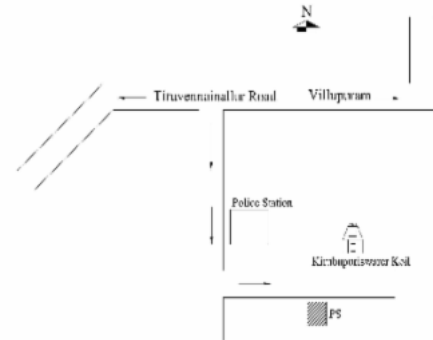

Google Map View

Polling Station Building Front View

Polling Station Front View

Cad View

Key MAP View

1 பெயர் : கீர்த்தனா தந்தை பெயர்: சரவணன் வீட்டு எண் : 0 வயது : 24 பாலினம் : பெண் Photo is available	UKZ2072478	2 பெயர் : முருகன் தந்தை பெயர்: எல்லப்பன் வீட்டு எண் : 1 வயது : 67 பாலினம் : ஆண் Photo is available	UKZ0462002	3 பெயர் : திருவிசுவமன் தந்தை பெயர்: ஜெயச்சந்திரன் வீட்டு எண் : 1 வயது : 25 பாலினம் : ஆண் Photo is available	UKZ2072882
4 பெயர் : லக்ஷ்மி தந்தை பெயர்: செல்வராஜ் வீட்டு எண் : 1 வயது : 22 பாலினம் : பெண் Photo is available	UKZ2142636	5 பெயர் : மகாலிங்கம் தந்தை பெயர்: தாண்டவராயன் வீட்டு எண் : 1-2 வயது : 31 பாலினம் : ஆண் Photo is available	UKZ0853812	6 பெயர் : சரவணன் தந்தை பெயர்: ஜெயசங்கர் வீட்டு எண் : 1/33 வயது : 27 பாலினம் : ஆண் Photo is available	UKZ1279025
7 பெயர் : சங்கரி தந்தை பெயர்: ராஜகோபால் வீட்டு எண் : 1-111A வயது : 31 பாலினம் : பெண் Photo is available	UKZ0853838	8 பெயர் : அலமேலு கணவர் பெயர்: பக்கிரிசாமி வீட்டு எண் : 1-146 வயது : 82 பாலினம் : பெண் Photo is available	UKZ0853846	9 பெயர் : சுகந்தி தந்தை பெயர்: மூர்த்தி வீட்டு எண் : 02 வயது : 33 பாலினம் : ஆண் Photo is available	UKZ2002392
10 பெயர் : ராஜேஸ்வரி கணவர் பெயர்: பார்த்திபன் வீட்டு எண் : 2 வயது : 30 பாலினம் : பெண் Photo is available	UKZ2138725	11 பெயர் : திவாகர் தந்தை பெயர்: சுந்தரமூர்த்தி வீட்டு எண் : 2 வயது : 24 பாலினம் : ஆண் Photo is available	UKZ2069904	12 பெயர் : பாரதி கணவர் பெயர்: பட்டாபிராமன் வீட்டு எண் : 4 வயது : 22 பாலினம் : பெண் Photo is available	UKZ2142651
13 பெயர் : நரிவரு குணா கணவர் பெயர்: நாகராஜன் வீட்டு எண் : 6 வயது : 34 பாலினம் : பெண் Photo is available	UKZ1981166	14 பெயர் : சென்னம்மாள் கணவர் பெயர்: ஜெயசந்திராஜ் வீட்டு எண் : 7 வயது : 76 பாலினம் : பெண் Photo is available	UKZ1084110	15 பெயர் : ராஜேந்திரன் தந்தை பெயர்: முருகேசன் வீட்டு எண் : 07 வயது : 57 பாலினம் : ஆண் Photo is available	UKZ2002509
16 பெயர் : சங்கர் தந்தை பெயர்: ஜெயசந்திரராஜ் வீட்டு எண் : 7 வயது : 49 பாலினம் : ஆண் Photo is available	UKZ1084003	17 பெயர் : சுரேஷ்குமார் தந்தை பெயர்: ஜெயசந்திரராஜ் வீட்டு எண் : 7 வயது : 43 பாலினம் : ஆண் Photo is available	UKZ1083906	18 பெயர் : வடிவுக்கரசி தந்தை பெயர்: நகுரன் வீட்டு எண் : 7 வயது : 24 பாலினம் : பெண் Photo is available	UKZ2142719
S 19 பெயர் : ஆர்த்தீஸ்வரி தந்தை பெயர்: ஜெயபால்ன் வீட்டு எண் : 7 வயது : 22 பாலினம் : பெண் DELETED	UKZ2121564	20 பெயர் : அகிலரசன் தந்தை பெயர்: ஆறுமுகம் வீட்டு எண் : 9 வயது : 30 பாலினம் : ஆண் Photo is available	UKZ0853879	21 பெயர் : ரோஜா தந்தை பெயர்: மகேஷ்வரன் வீட்டு எண் : 09 வயது : 23 பாலினம் : பெண் Photo is available	UKZ2069854
22 பெயர் : நாகராஜ் தந்தை பெயர்: அல்லிமுத்து வீட்டு எண் : 10 வயது : 30 பாலினம் : ஆண் Photo is available	UKZ2142511	23 பெயர் : இளவரசி கணவர் பெயர்: நாகராஜ் வீட்டு எண் : 10 வயது : 28 பாலினம் : பெண் Photo is available	UKZ2142321	24 பெயர் : சந்தோஷ் தந்தை பெயர்: ஜெயராஜ் வீட்டு எண் : 10/9 வயது : 26 பாலினம் : ஆண் Photo is available	UKZ1322254
25 பெயர் : திருநாவுகரசு தந்தை பெயர்: ராமலிங்கம் வீட்டு எண் : 11 வயது : 51 பாலினம் : ஆண் Photo is available	UKZ2068278	26 பெயர் : மஞ்சளா தந்தை பெயர்: ஆஞ்சி வீட்டு எண் : 11 வயது : 24 பாலினம் : பெண் Photo is available	UKZ2140358	27 பெயர் : ஜீவா தந்தை பெயர்: திருநாவுகரசு வீட்டு எண் : 11 வயது : 23 பாலினம் : ஆண் Photo is available	UKZ2068328
28 பெயர் : ரமணி கணவர் பெயர்: பிரதாப் வீட்டு எண் : 11 வயது : 23 பாலினம் : பெண் Photo is available	UKZ2142594	29 பெயர் : சாந்தா கணவர் பெயர்: ராமலிங்கம் வீட்டு எண் : 12 வயது : 62 பாலினம் : பெண் Photo is available	UKZ0483446	30 பெயர் : ராஜமாணிக்கம் தந்தை பெயர்: ராமலிங்கம் வீட்டு எண் : 12 வயது : 45 பாலினம் : ஆண் Photo is available	UKZ0483453