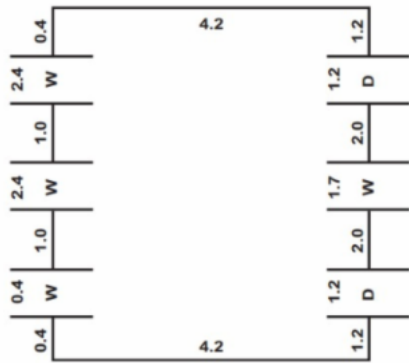

Google Map View

Polling Station Building Front View

Polling Station Front View

Cad View

Key MAP View

1 பெயர் : மீனா கணவர் பெயர் : கோவிந்தராஜ் வீட்டு எண் : 00 வயது : 70 பாலினம் : பெண் Photo is available	UKZ1303866	2 பெயர் : ஜோதி தந்தை பெயர் : கலியபெருமாள் வீட்டு எண் : 0 வயது : 47 பாலினம் : ஆண் Photo is available	UKZ0851626	3 பெயர் : ராசு தந்தை பெயர் : கொட்டையன் வீட்டு எண் : 1 வயது : 69 பாலினம் : ஆண் Photo is available	UKZ1912914
4 பெயர் : வள்ளி கணவர் பெயர் : ராசு வீட்டு எண் : 1 வயது : 63 பாலினம் : பெண் Photo is available	UKZ1912922	5 பெயர் : மல்லிகா கணவர் பெயர் : இளஞ்செழியன் வீட்டு எண் : 1 வயது : 60 பாலினம் : பெண் Photo is available	UKZ2345338	6 பெயர் : செந்தில்குமார் தந்தை பெயர் : கலியமூர்த்தி வீட்டு எண் : 1 வயது : 53 பாலினம் : ஆண் Photo is available	UKZ0629915
7 பெயர் : தேவகோபால் தந்தை பெயர் : கிருபாகிரி வீட்டு எண் : 1 வயது : 51 பாலினம் : ஆண் Photo is available	KWX1665306	8 பெயர் : வேதகிரி தந்தை பெயர் : கிருபாகிரி வீட்டு எண் : 1 வயது : 49 பாலினம் : ஆண் Photo is available	KWX1657386	9 பெயர் : பாபு தந்தை பெயர் : செல்வராஜ் வீட்டு எண் : 1 வயது : 46 பாலினம் : ஆண் Photo is available	UKZ0629923
10 பெயர் : கோமதி கணவர் பெயர் : பாபு வீட்டு எண் : 1 வயது : 43 பாலினம் : பெண் Photo is available	UKZ0629931	11 பெயர் : சிவசக்தி தந்தை பெயர் : குப்புசாமி வீட்டு எண் : 1 வயது : 35 பாலினம் : பெண் Photo is available	UKZ0629592	12 பெயர் : யோகேஸ்வரன் தந்தை பெயர் : இளஞ்செழியன் வீட்டு எண் : 1 வயது : 29 பாலினம் : ஆண் Photo is available	UKZ2345312
13 பெயர் : கார்த்திகேயன் தந்தை பெயர் : முருகன் வீட்டு எண் : 1B/9 வயது : 25 பாலினம் : ஆண் Photo is available	UKZ1312388	14 பெயர் : நடராஜ் தந்தை பெயர் : கோவிந்தன் வீட்டு எண் : 2 வயது : 66 பாலினம் : ஆண் Photo is available	UKZ1912930	15 பெயர் : மணிமேகலை கணவர் பெயர் : நடராஜ் வீட்டு எண் : 2 வயது : 61 பாலினம் : பெண் Photo is available	UKZ1912948
16 பெயர் : சிவஞானமூர்த்தி தந்தை பெயர் : நடராஜ் வீட்டு எண் : 2 வயது : 45 பாலினம் : ஆண் Photo is available	UKZ0288597	17 பெயர் : தேவி கணவர் பெயர் : சிவஞானமூர்த்தி வீட்டு எண் : 2 வயது : 40 பாலினம் : பெண் Photo is available	UKZ0309369	18 பெயர் : சிவசங்கர் தந்தை பெயர் : நடராஜ் வீட்டு எண் : 2 வயது : 38 பாலினம் : ஆண் Photo is available	UKZ0309377
19 பெயர் : அன்னபூரணி கணவர் பெயர் : சிவசங்கர் வீட்டு எண் : 2 வயது : 36 பாலினம் : பெண் Photo is available	UKZ0309385	20 பெயர் : சாந்தி கணவர் பெயர் : ரவி வீட்டு எண் : 3 வயது : 63 பாலினம் : பெண் Photo is available	UKZ1912963	21 பெயர் : சத்யா தந்தை பெயர் : ராஜவேலு வீட்டு எண் : 3 வயது : 32 பாலினம் : பெண் Photo is available	UKZ0879999
22 பெயர் : சரண்யா கணவர் பெயர் : கந்தவடிவேல் வீட்டு எண் : 3 வயது : 28 பாலினம் : பெண் Photo is available	UKZ1084177	23 பெயர் : ஆனந்தி தந்தை பெயர் : சேகர் வீட்டு எண் : 3 வயது : 26 பாலினம் : பெண் Photo is available	UKZ1197623	24 பெயர் : சந்தோஷ்குமார் தந்தை பெயர் : ராஜவேல் வீட்டு எண் : 3 வயது : 25 பாலினம் : ஆண் Photo is available	UKZ1304740
25 பெயர் : இளையராஜா தந்தை பெயர் : கலியமூர்த்தி வீட்டு எண் : 3-4 வயது : 37 பாலினம் : ஆண் Photo is available	UKZ0629600	26 பெயர் : வள்ளியம்மை கணவர் பெயர் : கணேசன் வீட்டு எண் : 4 வயது : 73 பாலினம் : பெண் Photo is available	UKZ1912971	27 பெயர் : அனுசுயா தந்தை பெயர் : ஆதி வீட்டு எண் : 4-C வயது : 31 பாலினம் : பெண் Photo is available	UKZ0879965
28 பெயர் : நாகராசன் தந்தை பெயர் : பாவாடை வீட்டு எண் : 5 வயது : 67 பாலினம் : ஆண் Photo is available	UKZ1912989	29 பெயர் : அமுதா கணவர் பெயர் : நாகராசன் வீட்டு எண் : 5 வயது : 58 பாலினம் : பெண் Photo is available	UKZ1912997	30 பெயர் : கணபதி தந்தை பெயர் : ரங்கநாதன் வீட்டு எண் : 5 வயது : 45 பாலினம் : ஆண் Photo is available	UKZ1305507