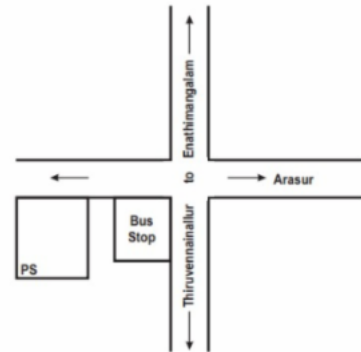

3. வாக்குச் சாவடியின் விவரங்கள்

வாக்குச் சாவடியின் எண் மற்றும் பெயர் : 324 - அரசு பெண்கள் மேல்நிலைப்பள்ளி, மத்திய கட்டிடம் மேற்கு பகுதி வடக்கு முகம், திருவெண்ணைநல்லூர்-607203 வாக்குச் சாவடியின் முகவரி : அரசு பெண்கள் மேல்நிலைப்பள்ளி, மத்திய கட்டிடம் மேற்கு பகுதி வடக்கு முகம், திருவெண்ணைநல்லூர்-607203	வாக்குச் சாவடியின் வகைப்பாடு (ஆண்/பெண்/பொது) துணை வாக்குச் சாவடிகளின் எண்ணிக்கை :	பொது 0
---	--	----------------------

Google Map View

Polling Station Building Front View

Polling Station Front View

Cad View

Key MAP View