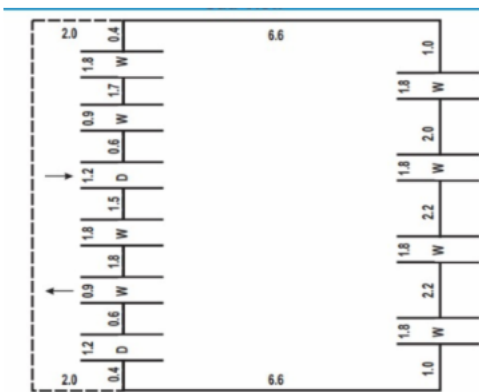

Google Map View

Polling Station Building Front View

Polling Station Front View

Cad View

Key MAP View

1 பெயர் : வாசுகி கணவர் பெயர்: கிருஷ்ணன் வீட்டு எண் : 0 வயது : 40 பாலினம் : பெண் Photo is available	UKZ1276484	2 பெயர் : ஆர்த்தி தந்தை பெயர்: புருஷோத்தமன் வீட்டு எண் : 0 வயது : 22 பாலினம் : பெண் Photo is available	UKZ2328979	3 பெயர் : ஜோதிராமலிங்கம் தந்தை பெயர்: கலியன் வீட்டு எண் : 1 வயது : 58 பாலினம் : ஆண் Photo is available	KWX2466027
4 பெயர் : பூரணி கணவர் பெயர்: கலியன் வீட்டு எண் : 1 வயது : 51 பாலினம் : பெண் Photo is available	UKZ0404210	5 பெயர் : அமுதா கணவர் பெயர்: சுந்தரமூர்த்தி வீட்டு எண் : 1 வயது : 49 பாலினம் : பெண் Photo is available	KWX2466001	6 பெயர் : மலா கணவர் பெயர்: ஜோதி ராமலிங்கம் வீட்டு எண் : 1 வயது : 42 பாலினம் : பெண் Photo is available	UKZ0739912
7 பெயர் : மங்கவைவர்த்தாள் கணவர் பெயர்: குப்பன் வீட்டு எண் : 1 வயது : 38 பாலினம் : பெண் Photo is available	UKZ0268227	8 பெயர் : ஷீலா கணவர் பெயர்: தட்சணாமூர்த்தி வீட்டு எண் : 1 வயது : 35 பாலினம் : பெண் Photo is available	UKZ0142273	9 பெயர் : சசிலா தந்தை பெயர்: காமராஜ் வீட்டு எண் : 1 வயது : 33 பாலினம் : பெண் Photo is available	UKZ0854448
10 பெயர் : வினோதகுமார் தந்தை பெயர்: கண்ணன் வீட்டு எண் : 1 வயது : 26 பாலினம் : ஆண் Photo is available	UKZ1225838	11 பெயர் : சபரி சாஸ்தா தந்தை பெயர்: முருகன் வீட்டு எண் : 1 வயது : 23 பாலினம் : ஆண் Photo is available	UKZ2128361	12 பெயர் : கலைச்செல்வன் தந்தை பெயர்: ரமேஷ் வீட்டு எண் : 1 வயது : 21 பாலினம் : ஆண் Photo is available	UKZ2218915
13 பெயர் : ராதா கணவர் பெயர்: ஜோதி வீட்டு எண் : 2 வயது : 50 பாலினம் : பெண் Photo is available	KWX0978726	14 பெயர் : அம்சவள்ளி தந்தை பெயர்: வெங்கடேசன் வீட்டு எண் : 2 வயது : 32 பாலினம் : பெண் Photo is available	UKZ1084359	15 பெயர் : அய்யப்பன் தந்தை பெயர்: ஜோதி வீட்டு எண் : 2 வயது : 28 பாலினம் : ஆண் Photo is available	UKZ1084557
16 பெயர் : கொசல்யா தந்தை பெயர்: கதிர்வேல் வீட்டு எண் : 2 வயது : 27 பாலினம் : பெண் Photo is available	UKZ1217694	17 பெயர் : தில்லைகோவிந்தன் தந்தை பெயர்: ராஜலிங்கம் வீட்டு எண் : 4 வயது : 73 பாலினம் : ஆண் Photo is available	UKZ1923440	18 பெயர் : குப்பு கணவர் பெயர்: தில்லைகோவிந்தன் வீட்டு எண் : 4 வயது : 66 பாலினம் : பெண் Photo is available	UKZ1923457
19 பெயர் : மங்களம் கணவர் பெயர்: ராஜா வீட்டு எண் : 4 வயது : 41 பாலினம் : பெண் Photo is available	UKZ2132645	20 பெயர் : காமராஜ் தந்தை பெயர்: தில்லைகோவிந்தன் வீட்டு எண் : 4 வயது : 39 பாலினம் : ஆண் Photo is available	KWX2408797	21 பெயர் : ராஜா தந்தை பெயர்: தில்லைகோவிந்தன் வீட்டு எண் : 4 வயது : 35 பாலினம் : ஆண் Photo is available	UKZ0289983
22 பெயர் : ஐயப்பன் தந்தை பெயர்: கிருஷ்ணன் வீட்டு எண் : 4 வயது : 24 பாலினம் : ஆண் Photo is available	UKZ2096626	23 பெயர் : கீர்த்தனா தந்தை பெயர்: கிருஷ்ணன் வீட்டு எண் : 4P வயது : 26 பாலினம் : பெண் Photo is available	UKZ2096600	24 பெயர் : பலராமன் தந்தை பெயர்: சோலை வீட்டு எண் : 5 வயது : 40 பாலினம் : ஆண் Photo is available	UKZ0268235
25 பெயர் : தேனாம்பாள் கணவர் பெயர்: சுப்புரையன் வீட்டு எண் : 5A வயது : 71 பாலினம் : பெண் Photo is available	UKZ1923465	26 பெயர் : கலியபெருமாள் தந்தை பெயர்: மணி வீட்டு எண் : 6 வயது : 40 பாலினம் : ஆண் Photo is available	UKZ0268243	27 பெயர் : ஜெயபிரகாஷ் தந்தை பெயர்: தண்டபாணி வீட்டு எண் : 6 வயது : 38 பாலினம் : ஆண் Photo is available	KWX2465771
28 பெயர் : கிருஷ்ணன் தந்தை பெயர்: நரசக்கோண் வீட்டு எண் : 7 வயது : 53 பாலினம் : ஆண் Photo is available	UKZ1923473	29 பெயர் : ஸ்ரீதர் தந்தை பெயர்: கமலநாதன் வீட்டு எண் : 7 வயது : 26 பாலினம் : ஆண் Photo is available	UKZ1197730	30 பெயர் : சுதாகர் தந்தை பெயர்: பிரபாகரன் வீட்டு எண் : 7(1) வயது : 31 பாலினம் : ஆண் Photo is available	UKZ0739243