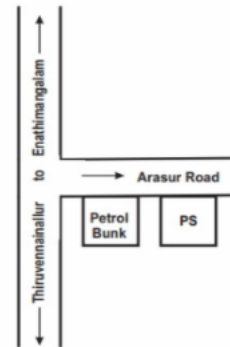

Key MAP View