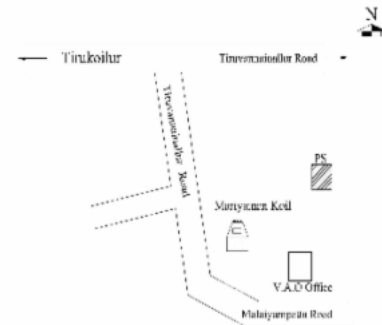

Key MAP View