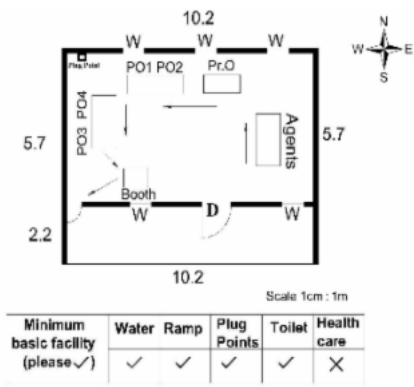

வாக்காளர் பதிவு அலுவலரின்
கையொப்பம்

Nazri Naksha

Google Map View

Polling Station Building Front View

Polling Station Front View

Cad View

Key MAP View

சட்டமன்றத் தொகுதியின் எண் மற்றும் பெயர் : 76-திருக்கோயிலூர் பிரிவு எண் மற்றும் பெயர் 1-பில்ரம்பட்டு (வ.கி) & (ஊ), ரோட்டுத்தெரு