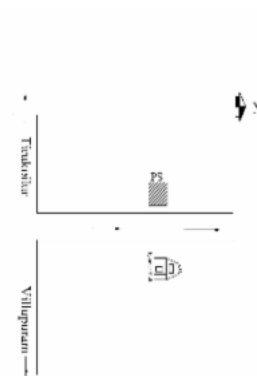

கையொப்பம்

Nazri Naksha

Google Map View

Polling Station Building Front View

Polling Station Front View

Cad View

Key MAP View

| | | |
|---|---|--|
| 1 பெயர் : லட்சுமி கணவர் பெயர் : பழனிவேல் வீட்டு எண் : 0 வயது : 42 பாலினம் : பெண் Photo is available UKZ2077733 | 2 பெயர் : ரவிக்குமார் தந்தை பெயர் : ராஜாராம் வீட்டு எண் : 00 வயது : 30 பாலினம் : ஆண் Photo is available UKZ1986223 | 3 பெயர் : முழுசாமி தந்தை பெயர் : ஏழுமலை வீட்டு எண் : 0 வயது : 24 பாலினம் : ஆண் Photo is available UKZ2077790 |
| 4 பெயர் : தனலட்சுமி கணவர் பெயர் : அன்பு வீட்டு எண் : 1 வயது : 48 பாலினம் : பெண் Photo is available UKZ0216903 | 5 பெயர் : விஜயலட்சுமி கணவர் பெயர் : துரைகண்ணு வீட்டு எண் : 1 வயது : 48 பாலினம் : பெண் Photo is available UKZ0662767 | 6 பெயர் : கபாலி தந்தை பெயர் : ராமசாமி வீட்டு எண் : 1 வயது : 45 பாலினம் : ஆண் Photo is available UKZ1028208 |
| 7 பெயர் : சரவணன் தந்தை பெயர் : குப்புசாமி வீட்டு எண் : 1 வயது : 36 பாலினம் : ஆண் Photo is available UKZ0976886 | 8 பெயர் : லதா கணவர் பெயர் : அய்யனார் வீட்டு எண் : 1 வயது : 36 பாலினம் : பெண் Photo is available UKZ0769968 | 9 பெயர் : அவினா கணவர் பெயர் : அனந்த் வீட்டு எண் : 1 வயது : 34 பாலினம் : பெண் Photo is available UKZ1178466 |
| 10 பெயர் : ரேவதி தந்தை பெயர் : குப்புசாமி வீட்டு எண் : 1 வயது : 28 பாலினம் : பெண் Photo is available UKZ0976845 | 11 பெயர் : சினேகா தந்தை பெயர் : அய்யனார் வீட்டு எண் : 01 வயது : 24 பாலினம் : பெண் Photo is available UKZ2172757 | 12 பெயர் : வேங்கையம்மாள் கணவர் பெயர் : காசிவிஸ்வநாதன் வீட்டு எண் : 1-14 வயது : 41 பாலினம் : பெண் Photo is available UKZ0153239 |
| 13 பெயர் : லேகா கணவர் பெயர் : பெருமாள் வீட்டு எண் : 1-37 வயது : 40 பாலினம் : பெண் Photo is available UKZ0769539 | 14 பெயர் : துரைகண்ணு தந்தை பெயர் : செல்வராஜ் வீட்டு எண் : 1-103B வயது : 32 பாலினம் : ஆண் Photo is available UKZ0526418 | 15 பெயர் : ராமநாதன் தந்தை பெயர் : பாண்டியன் வீட்டு எண் : 1/194 வயது : 32 பாலினம் : ஆண் Photo is available UKZ2131704 |
| 16 பெயர் : கோவிந்தம்மாள் கணவர் பெயர் : திருவேங்கடம் வீட்டு எண் : 2 வயது : 86 பாலினம் : பெண் Photo is available UKZ1453281 | 17 பெயர் : ஜெயலட்சுமி கணவர் பெயர் : முத்துகிருஷ்ணன் வீட்டு எண் : 2 வயது : 42 பாலினம் : பெண் Photo is available BKZ3091808 | 18 பெயர் : முத்துலட்சுமி கணவர் பெயர் : ஏழுமலை வீட்டு எண் : 2 வயது : 42 பாலினம் : பெண் Photo is available BKZ7404957 |
| 19 பெயர் : அலமேலு கணவர் பெயர் : நாராயணன் வீட்டு எண் : 2 வயது : 40 பாலினம் : பெண் Photo is available UKZ0769927 | 20 பெயர் : லக்ஷ்மி தந்தை பெயர் : சங்கர் வீட்டு எண் : 2 வயது : 29 பாலினம் : பெண் Photo is available UKZ0897900 | 21 பெயர் : கஸ்தூரி கணவர் பெயர் : முனியம்மாள் வீட்டு எண் : 2-6 வயது : 41 பாலினம் : பெண் Photo is available UKZ0526665 |
| 22 பெயர் : சிவக்குமார் தந்தை பெயர் : திருசங்கு வீட்டு எண் : 2-8 வயது : 45 பாலினம் : ஆண் Photo is available UKZ0526806 | 23 பெயர் : சஞ்சீவி தந்தை பெயர் : திருசங்கு வீட்டு எண் : 2-8 வயது : 36 பாலினம் : ஆண் Photo is available UKZ0526384 | 24 பெயர் : அம்சா கணவர் பெயர் : முத்து கண்ணன் வீட்டு எண் : 2-24 வயது : 34 பாலினம் : பெண் Photo is available UKZ1308006 |
| 25 பெயர் : குமுதா கணவர் பெயர் : கருணாமூர்த்தி வீட்டு எண் : 2-31 வயது : 48 பாலினம் : பெண் Photo is available UKZ0634469 | 26 பெயர் : டெல்பினா தந்தை பெயர் : கலியமூர்த்தி வீட்டு எண் : 2/35 வயது : 29 பாலினம் : பெண் Photo is available UKZ0898239 | 27 பெயர் : மகாதேவன் தந்தை பெயர் : ராமனுஜம் வீட்டு எண் : 2-36 வயது : 39 பாலினம் : ஆண் Photo is available UKZ0526657 |
| 28 பெயர் : பச்சையப்பன் தந்தை பெயர் : ராணி வீட்டு எண் : 2-41 வயது : 40 பாலினம் : ஆண் Photo is available UKZ0526640 | 29 பெயர் : சுப்ரமணி தந்தை பெயர் : கதிர்வேல் வீட்டு எண் : 2-42 வயது : 41 பாலினம் : ஆண் Photo is available UKZ0526624 | 30 பெயர் : ஜான்சிராணி கணவர் பெயர் : சேட்டு வீட்டு எண் : 2-48 வயது : 42 பாலினம் : பெண் Photo is available UKZ0526459 |