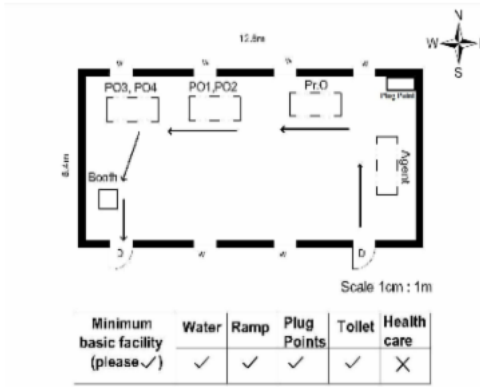

Google Map View

Polling Station Building Front View

Polling Station Front View

Cad View

Key MAP View

1 பெயர் : பெண்டுகாசிகாந்த் தந்தை பெயர் : லார்துநாதன் வீட்டு எண் : 1 வயது : 34 பாலினம் : ஆண்	UKZ0534560 Photo is available	2 பெயர் : அந்தோணியொயராஜ் தந்தை பெயர் : லுக்காஸ் வீட்டு எண் : 1 வயது : 33 பாலினம் : ஆண்	UKZ0535807 Photo is available	3 பெயர் : சத்தியநாராயணன் தந்தை பெயர் : அன்பரசன் வீட்டு எண் : 1 வயது : 23 பாலினம் : ஆண்	UKZ2167120 Photo is available
4 பெயர் : சஞ்சய் தந்தை பெயர் : கிருஷ்ணமூர்த்தி வீட்டு எண் : 1/1 வயது : 22 பாலினம் : ஆண்	UKZ2167252 Photo is available	5 பெயர் : கீர்த்தனாதேவி தந்தை பெயர் : முனியப்பன் வீட்டு எண் : 1/13 வயது : 22 பாலினம் : பெண்	UKZ2257954 Photo is available	6 பெயர் : செல்வி கணவர் பெயர் : குமார் வீட்டு எண் : 1/86 வயது : 48 பாலினம் : பெண்	UKZ2137032 Photo is available
7 பெயர் : சாந்தி கணவர் பெயர் : ரகு வீட்டு எண் : 1-99 வயது : 46 பாலினம் : பெண்	UKZ0535187 Photo is available	8 பெயர் : ரஞ்சிதா கணவர் பெயர் : விஜய் வீட்டு எண் : 1/172 வயது : 31 பாலினம் : பெண்	UKZ2091320 Photo is available	9 பெயர் : பூந்மதி தந்தை பெயர் : முருகன் வீட்டு எண் : 1/172 வயது : 30 பாலினம் : பெண்	UKZ2091197 Photo is available
10 பெயர் : கிஷோர் தந்தை பெயர் : முனியப்பன் வீட்டு எண் : 1/181 வயது : 24 பாலினம் : ஆண்	UKZ2091072 Photo is available	11 பெயர் : அஞ்சல கணவர் பெயர் : கண்ணன் வீட்டு எண் : 1-195 வயது : 63 பாலினம் : பெண்	BKZ1080969 Photo is available	12 பெயர் : குருமூர்த்தி ப தந்தை பெயர் : பழனி வீட்டு எண் : 1/228 வயது : 33 பாலினம் : ஆண்	UKZ0420133 Photo is available
13 பெயர் : கண்ணகி கணவர் பெயர் : முத்துராமன் வீட்டு எண் : 1/233 வயது : 50 பாலினம் : பெண்	BKZ1092253 Photo is available	14 பெயர் : இந்திரா பிரியதர்ஷினி தாயின் பெயர் : லக்ஷ்மி வீட்டு எண் : 1/246 வயது : 23 பாலினம் : பெண்	UKZ2091262 Photo is available	15 பெயர் : பிரியதர்ஷினி தந்தை பெயர் : ரகோத்தமன் வீட்டு எண் : 1/254 வயது : 25 பாலினம் : பெண்	UKZ2091437 Photo is available
16 பெயர் : புனிதாதேவி கணவர் பெயர் : ஆத்மநாதன் வீட்டு எண் : 1/278 வயது : 55 பாலினம் : பெண்	UKZ1715044 Photo is available	17 பெயர் : குருமூர்த்தி தந்தை பெயர் : ஆத்மநாதன் வீட்டு எண் : 1-278 வயது : 30 பாலினம் : ஆண்	UKZ0776112 Photo is available	18 பெயர் : ராஜேந்திரன் தந்தை பெயர் : கோவிந்தராஜலு வீட்டு எண் : 1/287 வயது : 67 பாலினம் : ஆண்	UKZ2113561 Photo is available
19 பெயர் : ராஜலட்சுமி கணவர் பெயர் : ராஜேந்திரன் வீட்டு எண் : 1/287 வயது : 65 பாலினம் : பெண்	UKZ2113660 Photo is available	20 பெயர் : ஹரிஹரன் தந்தை பெயர் : ராஜேந்திரன் வீட்டு எண் : 1/287 வயது : 31 பாலினம் : ஆண்	UKZ2113652 Photo is available	21 பெயர் : தமிழ்செல்வி கணவர் பெயர் : பாஸ்கரன் வீட்டு எண் : 1-289 வயது : 63 பாலினம் : பெண்	UKZ0334318 Photo is available
22 பெயர் : உதயகுமார் தந்தை பெயர் : பாஸ்கரன் வீட்டு எண் : 1-289 வயது : 32 பாலினம் : ஆண்	UKZ0535195 Photo is available	23 பெயர் : நீலகண்டன் தந்தை பெயர் : கோவிந்தசாமி வீட்டு எண் : 1-292 வயது : 64 பாலினம் : ஆண்	UKZ0333658 Photo is available	24 பெயர் : ராணி கணவர் பெயர் : நீலகண்டன் வீட்டு எண் : 1-292 வயது : 56 பாலினம் : பெண்	UKZ0333641 Photo is available
25 பெயர் : காயத்ரி தந்தை பெயர் : நீலகண்டன் வீட்டு எண் : 1-292 வயது : 37 பாலினம் : பெண்	UKZ0333633 Photo is available	26 பெயர் : வினோத் தந்தை பெயர் : நீலமேகன் வீட்டு எண் : 1-292 வயது : 33 பாலினம் : ஆண்	UKZ0420158 Photo is available	27 பெயர் : தமிழ்செல்வன் தந்தை பெயர் : ராஜமாணிக்கம் வீட்டு எண் : 1-293 வயது : 68 பாலினம் : ஆண்	UKZ0033373 Photo is available
28 பெயர் : ராஜேந்திரன் தந்தை பெயர் : அப்பு வீட்டு எண் : 1-293 வயது : 57 பாலினம் : ஆண்	BKZ3441623 Photo is available	29 பெயர் : பிரவீன்குமார் தந்தை பெயர் : தமிழ்ச்செல்வன் வீட்டு எண் : 1-293 வயது : 37 பாலினம் : ஆண்	UKZ0033332 Photo is available	30 பெயர் : விஜயகுமார் தந்தை பெயர் : ராஜேந்திரன் வீட்டு எண் : 1/293 வயது : 24 பாலினம் : ஆண்	UKZ2022341 Photo is available