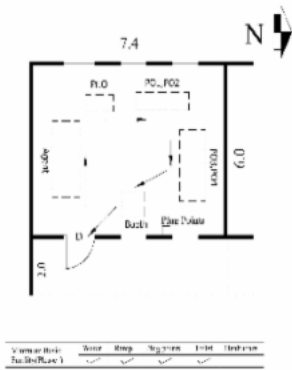

Google Map View

Polling Station Building Front View

Polling Station Front View

Cad View

Key MAP View

சட்டமன்றத் தொகுதியின் எண் மற்றும் பெயர் : 76-திருக்கோயிலூர் பிரிவு எண் மற்றும் பெயர் 1-சொரையப்பட்டு (வ.கி) & (ஊ), அமைச்சார் கோயில்தெரு