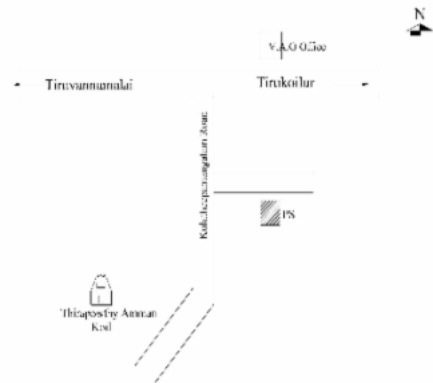

Google Map View

Polling Station Building Front View

Polling Station Front View

Cad View

Key MAP View

சட்டமன்றத் தொகுதியின் எண் மற்றும் பெயர் : 76-திருக்கோயிலூர் பிரிவு எண் மற்றும் பெயர் 1-சொரையப்பட்டு (வ.கி) & (ஊ), அமைச்சார் கோயில்தெரு