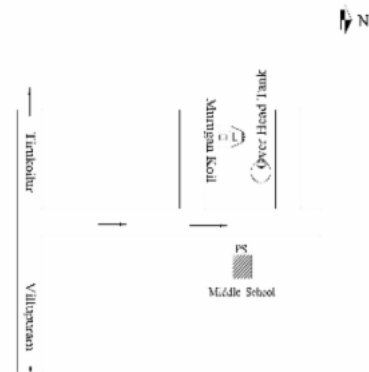

Cad View

Key MAP View