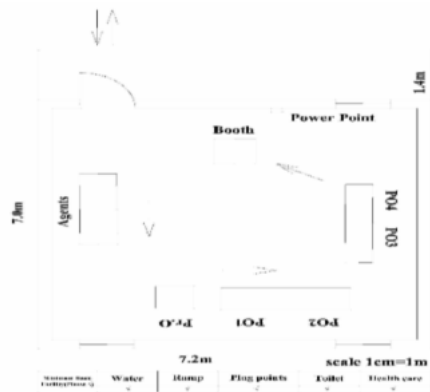

Cad View

Key MAP View