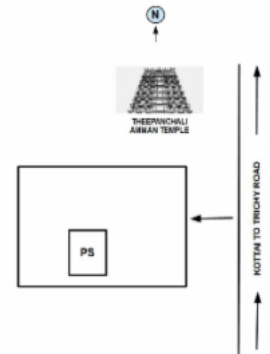

Cad View

Key MAP View