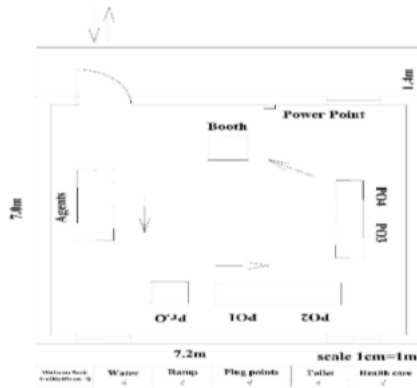

Cad View

Key MAP View