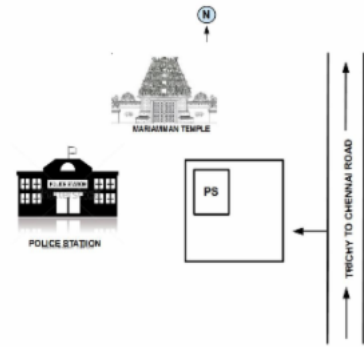

Cad View

Key MAP View