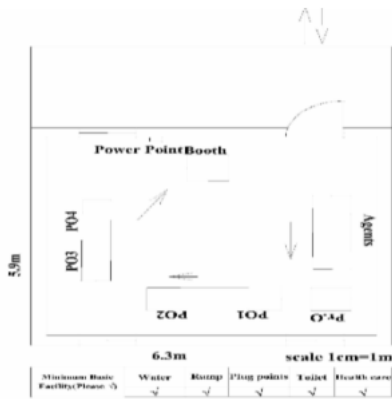

Cad View

Key MAP View