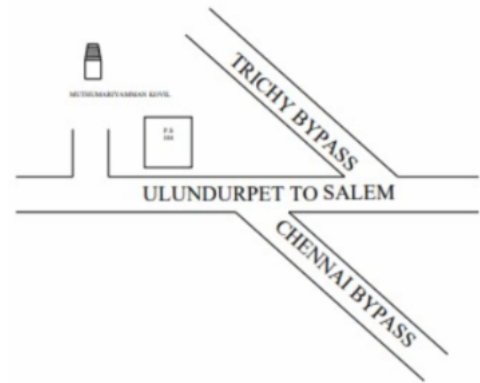

Key MAP View