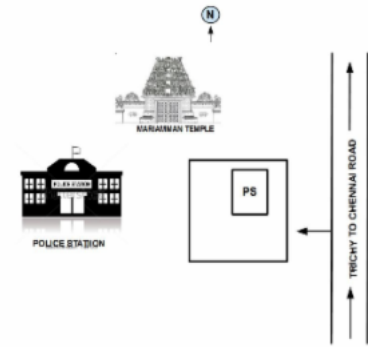

Cad View

Key MAP View