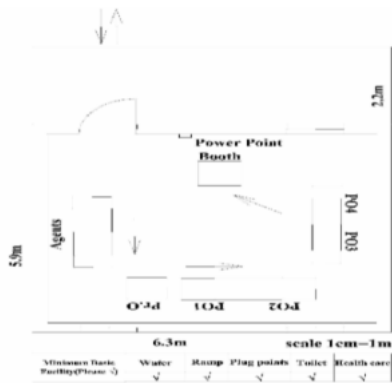

Cad View

Key MAP View